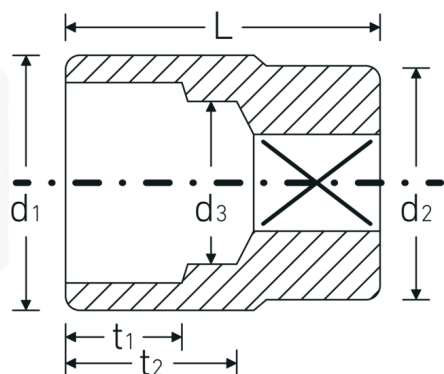

- Sechskant mit AS-Drive-Profil
- 3/4" Innenvierkant-Antrieb
- HPQ® Hochleistungsstahl, verchromt
- DIN 3124 / ISO 2725-1 / ASME B 107.5 M

Vorteile.

Made in Germany - STAHLWILLE {190}
Steckschlüsseinsätze 3/4", metrisch 19 mm Länge 50 mm.

Im Gesenk geschmiedet, gehärtet und im Ölbad abgekühlt.

Sechskant AS-Drive®, HPQ® Hochleistungsstahl, verchromt.

Extrem belastbar, außergewöhnlich langlebig.

Technische Zeichnung.

Technische Attribute.

Abtriebsprofil	Sechskant AS-Drive®
Antriebsvierkant innen (Zoll)	3/4 "
d1	28,5 mm
d2	34,7 mm
d3	17 mm
DIN	DIN 3124 / ISO 2725-1, ASME B 107.5 M
Länge mm (L)	50 mm
Schlüsselweite [mm]	19 mm
t1	16 mm
t2	26 mm

Logistikdaten.

Tiefe mm (IFS)	50
Breite mm (IFS)	37
Höhe mm (IFS)	37
Länge (verpackt, mm)	210
Breite (verpackt, mm)	62
Höhe (verpackt, mm)	40
Volumen (verpackt, dm3)	0.5208 dm3
Art.-Nr.	05010019
Gewicht (brutto, kg)	0,915
Gewicht PAP (kg)	0,000
Gewicht PVC (kg)	0,007
GTIN	4018754008667
Ursprungsland	GERMANY
Ursprungsregion	Nordrhein-Westfalen
WEEE/ElektroG	nicht ear-pflichtig
Zolltarifnr.	82042000
Packnorm	5
Gewicht (g)	183 g