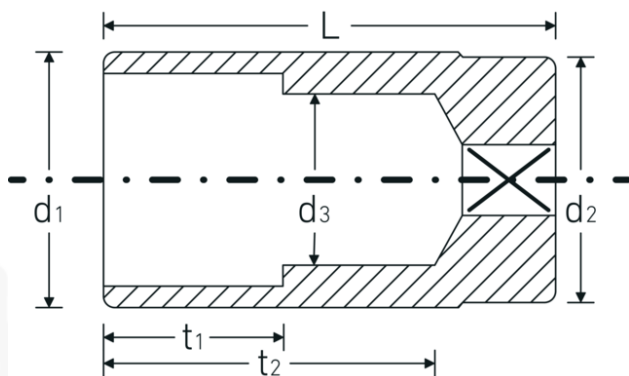

Doppen 1/2", imperiaal, lang

51a

Artikelnr. 03420040
GTIN 4018754008063
Model 51 A 3/4

Aanwijzing. 1/2 " Dop Maat 3/4" L.83mm

Eigenschappen.

- lang
- ASME B 107.1, Fed. Spec. GGG-W-641, SAE AS 954-E
- HPQ®-high performance staal, verchromd

Voordelen.

lang

Technische tekening.

Technische kenmerken.

Uitvoerprofiel	Dubbel-zeskant AS-drive
Aandrijving vierkant binnen (inch)	1/2 "
d1	26,2 mm
d2	25 mm
d3	18 mm
Lengte mm (L)	83 mm
Breedte over vlakken [inch]	3/4 "
t1	35 mm
t2	66,7 mm

Logistieke gegevens.

Diepte mm (IFS)	83
Breedte mm (IFS)	27
Hoogte mm (IFS)	27
Lengte (verpakt, mm)	135
Breedte (verpakt, mm)	85
Hoogte (verpakt, mm)	28
Volume (verpakt, dm3)	0.3213 dm3
Artikelnr.	03420040
Gewicht (bruto, KG)	0,830
Gewicht PAP (KG)	0,000
Gewicht PVC (KG)	0,007
GTIN	4018754008063
Land van oorsprong	GERMANY
Regio van oorsprong	Nordrhein-Westfalen
WEEE/ElektroG	nicht ear-pflichtig
Douanetarief nr.	82042000
Verpakkingsstandaard	5
Gewicht (g)	188 g

Varianten.

Artikelnr.	Modelnr. (ERP)	Beschrijving	GTIN
03420024	51 A 3/8	1/2 " Dop Maat 3/8" L.83mm	4018754127108
03420028	51 A 7/16	1/2 " Dop Maat 7/16" L.83mm	4018754127115
03420032	51 A 1/2	1/2 " Dop Maat 1/2" L.83mm	4018754008025
03420034	51 A 9/16	1/2 " Dop Maat 9/16" L.83mm	4018754008032
03420036	51 A 5/8	1/2 " Dop Maat 5/8" L.83mm	4018754008049
03420038	51 A 11/16	1/2 " Dop Maat 11/16" L.83mm	4018754008056
03420040	51 A 3/4	1/2 " Dop Maat 3/4" L.83mm	4018754008063
03420042	51 A 13/16	1/2 " Dop Maat 13/16" L.83mm	4018754127122
03420044	51 A 7/8	1/2 " Dop Maat 7/8" L.83mm	4018754008070
03420046	51 A 15/16	1/2 " Dop Maat 15/16" L.83mm	4018754008087
03420048	51 A 1	1/2 " Dop Maat 1" L.83mm	4018754008094
03420050	51 A 1 1/16	1/2 " Dop Maat 1 1/16" L.83mm	4018754008100
03420052	51 A 1 1/8	1/2 " Dop Maat 1 1/8" L.83mm	4018754008117
03420054	51 A 1 3/16	1/2 " Dop Maat 1 3/16" L.83mm	4018754127139