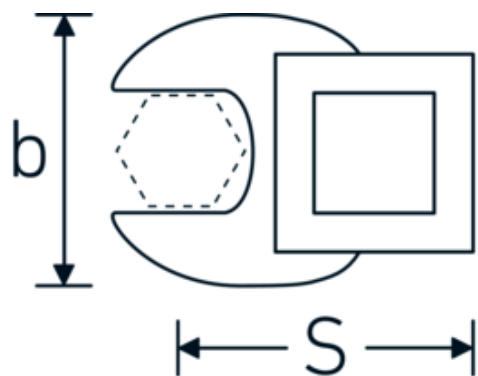

Chiavi CROW-FOOT

540a

Nr. art **02500064**
GTIN **4018754004782**
Modello **540 A 1 1/2**

Designazione.

3/8 " Chiave CROW-FOOT Mis. 1 1/2" Lar.58mm

Descrizione.

- Chrome-Alloy-Steel, cromate
- Attenzione! Modifica il valore impostato sulla chiave dinamometrica <!-- (vedi indicazioni pag. [170524]) -->

Disegno tecnico.

Attributi tecnici.

a	8 mm
Azionamento quadrato interno (pollici)	3/8 "
Larghezza mm (b)	65 mm
Lunghezza mm (L)	58 mm
S	34,5 mm

Dati logistici.

Profondità mm (IFS)	59
Larghezza mm (IFS)	64
Altezza mm (IFS)	18
Lunghezza (imballata, mm)	59
Larghezza (imballata, mm)	64
Altezza (imballata, mm)	18

Larghezza tra le piastre [pollici] 1 1/2 "

Volume (imballato, dm3)	0.067968 dm3
N° Art.	02500064
Peso (lordo, kg)	0,118
Peso PAP (kg)	0,000
Peso PVC (kg)	0,003
GTIN	4018754004782
Paese di origine	GERMANY
Regione di origine	Nordrhein-Westfalen
RAEE/Legge sull'elettricità	nicht ear-pflichtig
N. tariffa doganale	82042000
Standard di imballaggio	1
Peso [mm]	118 g