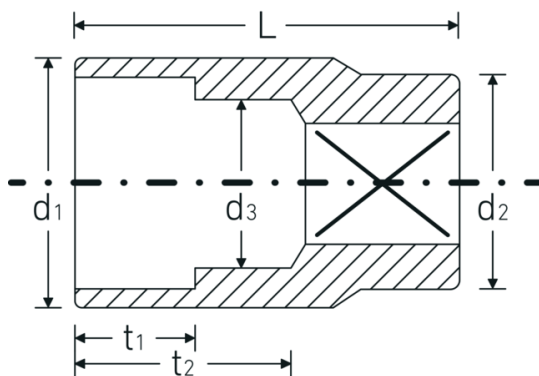

Steckschlüsseinsätze 3/8", metrisch

456

Art.-Nr. 02110008

GTIN 4018754002894

Modell 456 8

Bezeichnung. 3/8 " Steckschlüsseinsatz SW 8mm L.25mm

Eigenschaften.

- Sechskant mit AS-Drive-Profil
- 3/8" Innenvierkant-Antrieb
- HPQ® Hochleistungsstahl, verchromt
- DIN 3124 / ISO 2725-1 / ASME B 107.5M / DIN EN 3709

Technische Zeichnung.

Technische Attribute.

Abtriebsprofil	Sechskant AS-Drive®
Antriebsvierkant innen (Zoll)	3/8 "
d1	11,7 mm
d2	16,5 mm
d3	7 mm

Logistikdaten.

Tiefe mm (IFS)	23
Breite mm (IFS)	17
Höhe mm (IFS)	17
Länge (verpackt, mm)	86
Breite (verpackt, mm)	35

DIN	DIN 3124 / ISO 2725-1, ASME B 107.5M, DIN EN 3709	Höhe (verpackt, mm)	24
		Volumen (verpackt, dm³)	0.07224 dm ³
		Art.-Nr.	02110008
Länge mm (L)	25 mm	Gewicht (brutto, kg)	0,190
Schlüsselweite [mm]	8 mm	Gewicht PAP (kg)	0,000
t1	7 mm	Gewicht PVC (kg)	0,003
t2	13,5 mm	GTIN	4018754002894
		Ursprungsland	GERMANY
		Ursprungsregion	Nordrhein-Westfalen
		WEEE/ElektroG	nicht ear-pflichtig
		Zolltarifnr.	82042000
		Packnorm	10
		Gewicht (g)	19 g