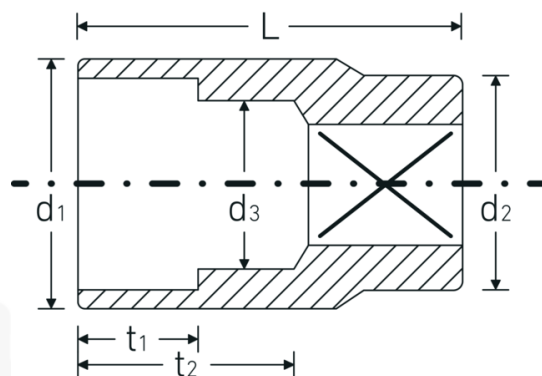

Chiavi a bussola

456

Nr. art **02110018**
GTIN **4018754002993**
Modello **456 18**

Designazione. 3/8 " Inserto chiave a bussola Mis. 18mm Lar.32mm

Descrizione.

- DIN 3124/ISO 2725-1, ASME B 107.5M, DIN EN 3709 (valori di controllo)
- acciaio ad alte prestazioni HPQ®, cromate

Vantaggi.

DIN 3124/ISO 2725-1, ASME B 107.5M, E DIN EN 3709 (valori di controllo)

Disegno tecnico.

Attributi tecnici.

Profilo di uscita Esagonale AS-drive

Dati logistici.

Profondità mm (IFS) 28
Larghezza mm (IFS) 25

Azionamento quadrato interno (pollici)	3/8 "	Altezza mm (IFS)	25
d1	24,2 mm	Lunghezza (imballata, mm)	126
d2	19 mm	Larghezza (imballata, mm)	51
d3	17 mm	Altezza (imballata, mm)	29
DIN	DIN 3124 / ISO 2725-1, ASME B 107.5M, DIN EN 3709	Volume (imballato, dm3)	0.186354 dm3
Lunghezza mm (L)	32 mm	N° Art.	02110018
Larghezza tra i piatti [mm]	18 mm	Peso (lordo, kg)	0,510
t1	13,5 mm	Peso PAP (kg)	0,000
t2	19,3 mm	Peso PVC (kg)	0,006
		GTIN	4018754002993
		Paese di origine	GERMANY
		Regione di origine	Nordrhein-Westfalen
		RAEE/Legge sull'elettricità	nicht ear-pflichtig
		N. tariffa doganale	82042000
		Standard di imballaggio	10
		Peso [mm]	42 g