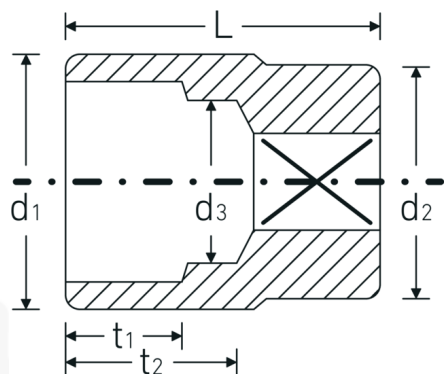

Chiavi a bussola

55a

Nr. art **05410066**
GTIN **4018754009442**
Modello **55 A 1 5/8**

Designazione.

3/4 " Inserto chiave a bussola Mis. 1 5/8" Lar.67mm

Descrizione.

- SAE AS 954-E (valori di controllo), ASME B 107.1
- AS-drive ed acciaio ad alte prestazioni HPQ® fino a 1 1/2", cromate

Vantaggi.

SAE AS 954-E (valori di controllo), ASME B 107.1

Disegno tecnico.

Attributi tecnici.

Profilo di uscita Doppio esagonale AS-drive

Dati logistici.

Profondità mm (IFS) 67
Larghezza mm (IFS) 56

| | | | |
|---|---------|------------------------------------|---------------------|
| Azionamento quadrato interno (pollici) | 3/4 " | Altezza mm (IFS) | 56 |
| d1 | 56 mm | Lunghezza (imballata, mm) | 70 |
| d2 | 40 mm | Larghezza (imballata, mm) | 60 |
| d3 | 33 mm | Altezza (imballata, mm) | 60 |
| Lunghezza mm (L) | 67 mm | Volume (imballato, dm3) | 0.252 dm3 |
| Larghezza tra le piastre [pollici] | 1 5/8 " | N° Art. | 05410066 |
| t1 | 30 mm | Peso (lordo, kg) | 0,469 |
| t2 | 37,5 mm | Peso PAP (kg) | 0,000 |
| | | Peso PVC (kg) | 0,006 |
| | | GTIN | 4018754009442 |
| | | Paese di origine | GERMANY |
| | | Regione di origine | Nordrhein-Westfalen |
| | | RAEE/Legge sull'elettricità | nicht ear-pflichtig |
| | | N. tariffa doganale | 82042000 |
| | | Standard di imballaggio | 1 |
| | | Peso [mm] | 469 g |