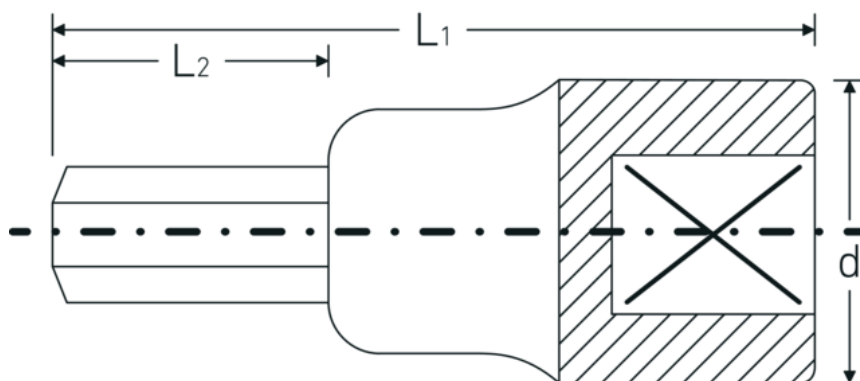

## INHEX-Schraubendrehereinsätze 1/2", zöllig

54a

Art.-Nr. 03450040  
GTIN 4018754127191  
Modell 54 A 3/4

**Bezeichnung.** INHEX-Schraubendrehereinsatz 1/2 " 3/4 L.60mm

**Eigenschaften.**

- für Innensechskantschrauben
- 1/2" Innenvierkant-Antrieb
- Chrome Alloy Steel, verchromt
- DIN 7422

### Technische Zeichnung.

### Technische Attribute.

Abtriebsprofil	Sechskant
Abtriebssechskant außen (Zoll)	3/4
Antriebsvierkant innen (Zoll)	1/2 "
d	31 mm
DIN	DIN 7422

### Logistikdaten.

Tiefe mm (IFS)	60
Breite mm (IFS)	31
Höhe mm (IFS)	31
Länge (verpackt, mm)	150
Breite (verpackt, mm)	80

L1	60 mm	Höhe (verpackt, mm)	32
L2	20 mm	Volumen (verpackt, dm <sup>3</sup> )	0.384 dm <sup>3</sup>
		Art.-Nr.	03450040
		Gewicht (brutto, kg)	0,496
		Gewicht PAP (kg)	0,000
		Gewicht PVC (kg)	0,006
		GTIN	4018754127191
		Ursprungsland	GERMANY
		Ursprungsregion	Nordrhein-Westfalen
		WEEE/ElektroG	nicht ear-pflichtig
		Zolltarifnr.	82042000
		Packnorm	2
		Gewicht (g)	244 g