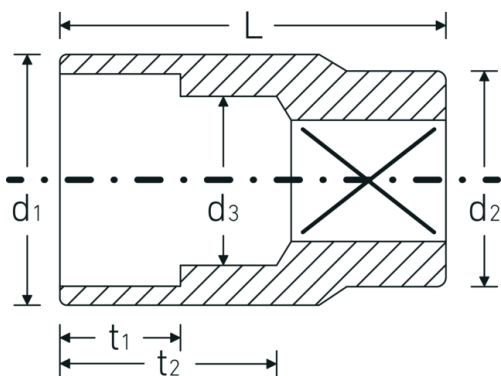

Steckschlüsseinsätze 3/8", zöllig

45a

Art.-Nr. 02410032

GTIN 4018754004249

Modell 45 A 1/2

Bezeichnung.

3/8 " Steckschlüsseinsatz SW 1/2" L.30mm

Eigenschaften.

- Doppelsechskant mit AS-Drive-Profil
- 3/8" Innenvierkant-Antrieb
- HPQ® Hochleistungsstahl, verchromt
- ASME B 107.1 / Fed. Spec. GGG-W-641 / SAE AS 954-E (Prüfwerte)

Technische Zeichnung.

Technische Attribute.

Abtriebsprofil	Doppelsechskant AS-Drive®
Antriebsvierkant innen (Zoll)	3/8 "
d1	18 mm
d2	17,5 mm

Logistikdaten.

Tiefe mm (IFS)	25
Breite mm (IFS)	18
Höhe mm (IFS)	18
Länge (verpackt, mm)	91
Breite (verpackt, mm)	37

d3	11,5 mm
Länge mm (L)	30 mm
Schlüsselweite [Zoll]	1/2 "
t1	11,5 mm
t2	16,5 mm

Höhe (verpackt, mm)	26
Volumen (verpackt, dm3)	0.087542 dm3
Art.-Nr.	02410032
Gewicht (brutto, kg)	0,320
Gewicht PAP (kg)	0,000
Gewicht PVC (kg)	0,003
GTIN	4018754004249
Ursprungsland	GERMANY
Ursprungsregion	Nordrhein-Westfalen
WEEE/ElektroG	nicht ear-pflichtig
Zolltarifnr.	82042000
Packnorm	10
Gewicht (g)	24 g