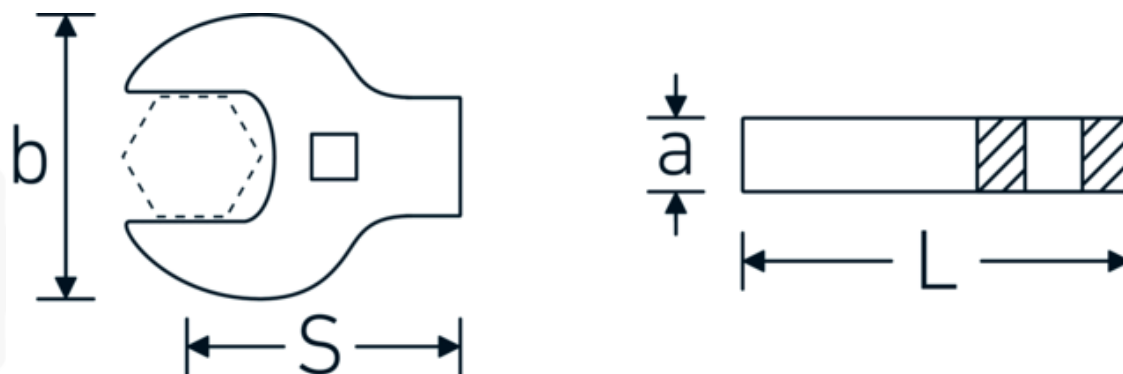

## Crowfoot-Schlüssel heavy-duty, zöllig

540a HD

Art.-Nr. 02501056  
GTIN 4018754198146  
Modell 540A HD SW 1.1/4

### Bezeichnung.

3/8 " Crowfoot-Schlüssel heavy-duty SW 1 1/4" L.62mm

### Eigenschaften.

- für besonders hohe Belastungen, z. B. Edelstahlverschraubungen
- vollständige Nutzung des Schlüsselmauls in Kombination mit Standardknarren
- verchromt
- Lieferung ohne Knarre

## Technische Attribute.

<b>a</b>	11 mm
<b>Antriebsvierkant innen (Zoll)</b>	3/8 "
<b>Breite mm (b)</b>	60 mm
<b>Länge mm (L)</b>	62 mm
<b>S</b>	36,8 mm
<b>Schlüsselweite [Zoll]</b>	1 1/4 "