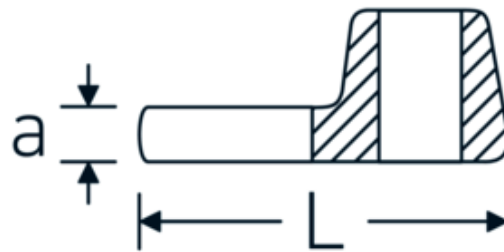

Crowfoot-Schlüssel, metrisch

540

Art.-Nr. 02200025
GTIN 4018754141081
Modell 540 25

Bezeichnung. 3/8 " Crowfoot-Schlüssel SW 25mm L.47mm

Eigenschaften. • Chrome Alloy Steel, verchromt

Technische Zeichnung.

Technische Attribute.

a	8 mm
Antriebsvierkant innen (Zoll)	3/8 "
Breite mm (b)	45 mm
Länge mm (L)	47 mm
S	26,4 mm
Schlüsselweite [mm]	25 mm

Logistikdaten.

Tiefe mm (IFS)	48
Breite mm (IFS)	45
Höhe mm (IFS)	18
Länge (verpackt, mm)	70
Breite (verpackt, mm)	60
Höhe (verpackt, mm)	19
Volumen (verpackt, dm ³)	0.0798 dm ³