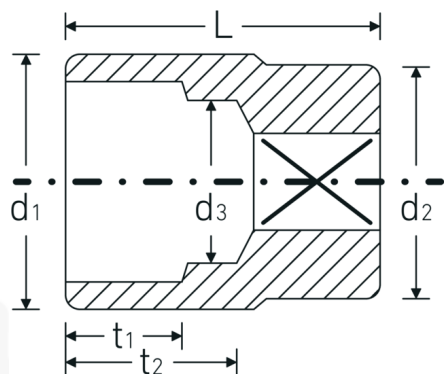

Doppen imperiaal, 3/4"

55a

Artikelnr. 05410040
GTIN 4018754127207
Model 55 A 3/4

Aanwijzing.

3/4 " Dop Maat 3/4" L.50mm

Eigenschappen.

- SAE AS 954-E (testwaarden), ASME B 107.1
- AS-drive en HPQ®-high performance staal t/m 1 1/2", verchromd

Voordelen.

SAE AS 954-E (testwaarden), ASME B 107.1

Technische tekening.

Technische kenmerken.

Uitvoerprofiel

Dubbel-zeskant AS-
drive

Logistieke gegevens.

Diepte mm (IFS)

50

Breedte mm (IFS)

35

Aandrijving vierkant binnen (inch)	3/4 "	Hoogte mm (IFS)	35
d1	28,5 mm	Lengte (verpakt, mm)	120
d2	34,7 mm	Breedte (verpakt, mm)	60
d3	18,6 mm	Hoogte (verpakt, mm)	35
Lengte mm (L)	50 mm	Volume (verpakt, dm3)	0.252 dm3
Breedte over vlakken [inch]	3/4 "	Artikelnr.	05410040
t1	16 mm	Gewicht (bruto, KG)	0,360
t2	26 mm	Gewicht PAP (KG)	0,000
		Gewicht PVC (KG)	0,005
		GTIN	4018754127207
		Land van oorsprong	GERMANY
		Regio van oorsprong	Nordrhein-Westfalen
		WEEE/ElektroG	nicht ear-pflichtig
		Douanetarief nr.	82042000
		Verpakkingsstandaard	2
		Gewicht (g)	176 g