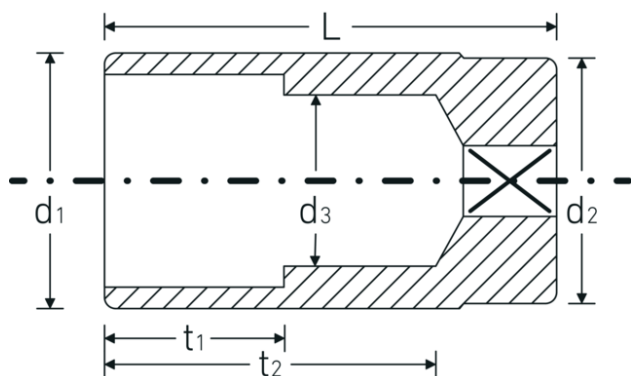

Steckschlüsseinsätze 1/2", zöllig, lang

51a

Art.-Nr. 03420052
GTIN 4018754008117
Modell 51 A 1 1/8

Bezeichnung. 1/2 " Steckschlüsseinsatz SW 1 1/8" L.83mm

Eigenschaften.

- lange Ausführung
- Doppelsechskant mit AS-Drive-Profil
- 1/2" Innenvierkant-Antrieb
- HPQ® Hochleistungsstahl, verchromt
- ASME B 107.1 / Fed. Spec. GGG-W-641 / SAE AS 954-E

Technische Zeichnung.

Technische Attribute.

Abtriebsprofil	Doppelsechskant AS-Drive®
Antriebsvierkant innen (Zoll)	1/2 "
d1	38,1 mm

Logistikdaten.

Tiefe mm (IFS)	84
Breite mm (IFS)	39
Höhe mm (IFS)	39
Länge (verpackt, mm)	194

d2	36 mm
d3	27,4 mm
Länge mm (L)	83 mm
Schlüsselweite [Zoll]	1 1/8 "
t1	35 mm
t2	64 mm

Breite (verpackt, mm)	85
Höhe (verpackt, mm)	40
Volumen (verpackt, dm3)	0.6596 dm3
Art.-Nr.	03420052
Gewicht (brutto, kg)	1,700
Gewicht PAP (kg)	0,000
Gewicht PVC (kg)	0,011
GTIN	4018754008117
Ursprungsland	GERMANY
Ursprungsregion	Nordrhein-Westfalen
WEEE/ElektroG	nicht ear-pflichtig
Zolltarifnr.	82042000
Packnorm	5
Gewicht (g)	300 g