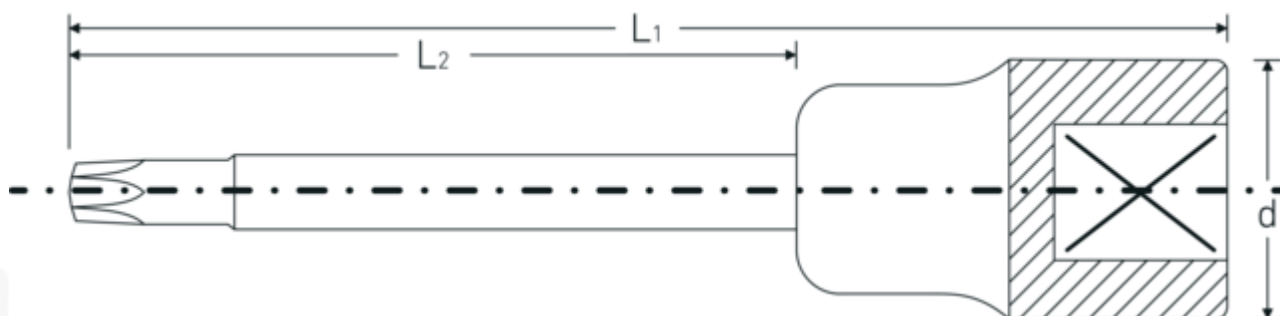

## Skrutrækkerhoveder

1054TX/2054TX

Art. nr. **03131455**  
GTIN **4018754006854**  
Model **1054 TX T 55**

**Betegnelse.** 1/2 " Skrutrækkerbit L.140mm

**Egenskaber.**

- til skruer med indiv. TORX®
- ekstra lange
- Chrome Alloy Steel, forkromet

## Fordele.

Til indvendige TORX®-skruer.

## Teknisk tegning.

## Tekniske egenskaber.

Udgangsprofil TORX®  
Firkantet drev indvendigt (tommer) 1/2 "