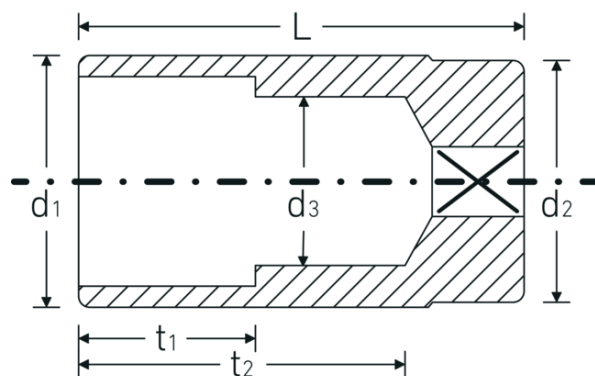

**Steckschlüsseinsätze 3/8", zöllig,
lang**

46a

Art.-Nr. **02420016**
GTIN **4018754127009**
Modell **46 A 1/4**

Bezeichnung. 3/8 " Steckschlüsseinsatz SW 1/4" L.54mm

- Eigenschaften.**
- lange Ausführung
 - Doppelsechskant mit AS-Drive-Profil
 - 3/8" Innenvierkant-Antrieb
 - HPQ® Hochleistungsstahl, verchromt
 - ASME B 107.1 / Fed. Spec. GGG-W-641 / SAE AS 954-E

Technische Zeichnung.

Technische Attribute.

Abtriebsprofil	Doppelsechskant AS-Drive®
Antriebsvierkant innen (Zoll)	3/8 "
d1	9,7 mm

Logistikdaten.

Tiefe mm (IFS)	55
Breite mm (IFS)	17
Höhe mm (IFS)	17
Länge (verpackt, mm)	100

d2	16,5 mm
d3	5,2 mm
Länge mm (L)	54 mm
Schlüsselweite [Zoll]	1/4 "
t1	9 mm
t2	42,5 mm

Breite (verpackt, mm)	65
Höhe (verpackt, mm)	17
Volumen (verpackt, dm3)	0.1105 dm3
Art.-Nr.	02420016
Gewicht (brutto, kg)	0,169
Gewicht PAP (kg)	0,000
Gewicht PVC (kg)	0,005
GTIN	4018754127009
Ursprungsland	GERMANY
Ursprungsregion	Nordrhein-Westfalen
WEEE/ElektroG	nicht ear-pflichtig
Zolltarifnr.	82042000
Packnorm	5
Gewicht (g)	33 g