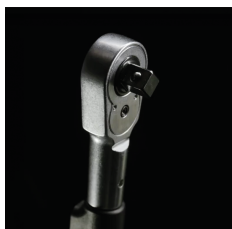

Najważniejsze cechy produktu.