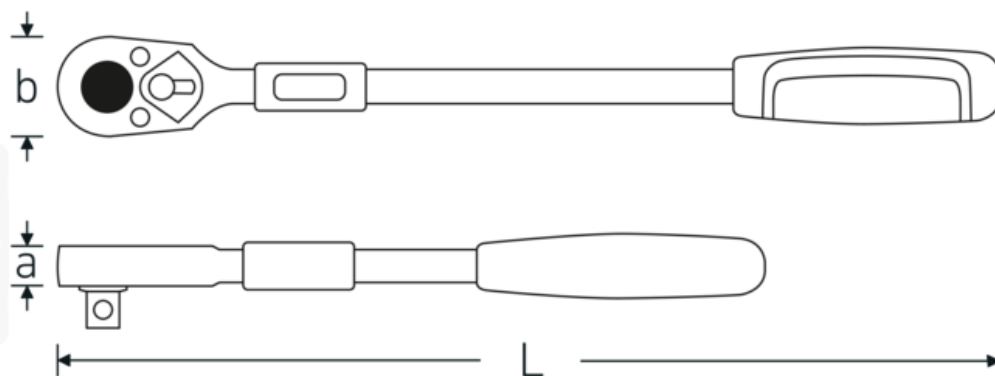

### Oznaczenie.

Grzechotka teleskopowa 1/2 RSW.10° Dł.410-630mm

## Najważniejsze cechy produktu.

## Atrybuty techniczne.

a	40 mm
Wyjście kwadratowe zewnętrzne (cal)	1/2
Liczba zębów	36
Kąt roboczy	10 °
Szerokość mm (b)	40 mm
DIN	DIN 3122 / ISO 3315
Długość mm (L)	410-630 mm