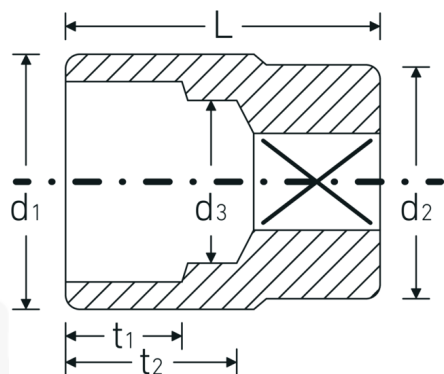

Chiavi a bussola

55a

Nr. art **05410068**
GTIN **4018754009466**
Modello **55 A 1 3/4**

Designazione. 3/4 " Insetto chiave a bussola Mis. 1 3/4" Lar.70mm

Descrizione.

- SAE AS 954-E (valori di controllo), ASME B 107.1
- AS-drive ed acciaio ad alte prestazioni HPQ® fino a 1 1/2", cromate

Vantaggi.

SAE AS 954-E (valori di controllo), ASME B 107.1

Disegno tecnico.

Attributi tecnici.

Profilo di uscita Doppio esagonale AS-drive

Dati logistici.

Profondità mm (IFS) 70
Larghezza mm (IFS) 60

Azionamento quadrato interno (pollici)	3/4 "	Altezza mm (IFS)	60
d1	59,5 mm	Lunghezza (imballata, mm)	110
d2	40 mm	Larghezza (imballata, mm)	110
d3	33 mm	Altezza (imballata, mm)	60
Lunghezza mm (L)	70 mm	Volume (imballato, dm3)	0.726 dm3
Larghezza tra le piastre [pollici]	1 3/4 "	N° Art.	05410068
t1	32 mm	Peso (lordo, kg)	0,540
t2	40,5 mm	Peso PAP (kg)	0,000
		Peso PVC (kg)	0,006
		GTIN	4018754009466
		Paese di origine	GERMANY
		Regione di origine	Nordrhein-Westfalen
		RAEE/Legge sull'elettricità	nicht ear-pflichtig
		N. tariffa doganale	82042000
		Standard di imballaggio	1
		Peso [mm]	524 g