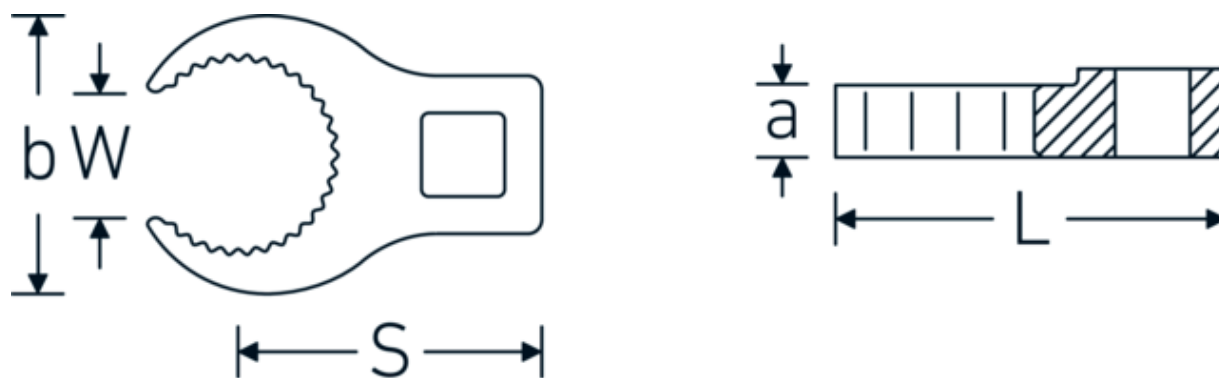

CROW-RING sleutel, metrisch

440S MJ

Artikelnr. 02211016
GTIN 4018754179718
Model 440S MJ 16

Aanwijzing.

3/8 " Kruissleutel MJ16 Buitenpijp d. DN08mm Aandrijving 3/8 " L.43,8mm

Eigenschappen.

- HPQ®-high performance staal, verchroomd
- vervangt nr. 440 MJ
- EN 4108
- voor leidingverbindingen met rechte cilindrische spiraalvormige vertanding
- Opgelet! Veranderde instelwaarden van de momentsleutel <!-- (zie aanwijzing pag. [170524]) -->

Technische tekening.

Technische kenmerken.

a	8 mm
Aandrijving vierkant binnen (inch)	3/8 "
Breedte mm (b)	31 mm
Lengte mm (L)	43,8 mm
Moer schroefdraad	MJ16
Buisdiameter buiten (mm)	DN08 mm
S	24 mm
W	10,5 mm

Logistieke gegevens.

Diepte mm (IFS)	60
Breedte mm (IFS)	70
Hoogte mm (IFS)	15
Lengte (verpakt, mm)	60
Breedte (verpakt, mm)	70
Hoogte (verpakt, mm)	15
Volume (verpakt, dm ³)	0.063 dm ³
Artikelnr.	02211016
Gewicht (bruto, KG)	0,046
Gewicht PAP (KG)	0,000
Gewicht PVC (KG)	0,003
GTIN	4018754179718
Land van oorsprong	GERMANY
Regio van oorsprong	Nordrhein-Westfalen
WEEE/ElektroG	nicht ear-pflichtig
Douanetarief nr.	82042000
Verpakkingsstandaard	1
Gewicht (g)	46 g

Varianten.

Artikelnr.	Modelnr. (ERP)	Beschrijving	GTIN
01211010	440S MJ 10	1/4 " Kruissleutel MJ10 Buitenpijp d. DN04mm Aandrijving 1/4 " L.31,9mm	4018754179695
01211014	440S MJ 14	1/4 " Kruissleutel MJ14 Buitenpijp d. DN06mm Aandrijving 1/4 " L.36,5mm	4018754179701