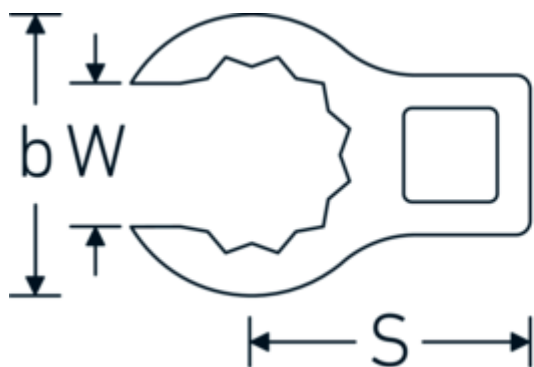

Chiavi CROW-RING

440

Nr. art **02191027**
GTIN **4018754103362**
Modello **440 27MB**

Designazione.

3/8 " Chiave CROW-FOOT Mis. 27mm Lar.57,1mm

Descrizione.

- Chrome-Alloy-Steel, cromate
- Attenzione! Modifica il valore impostato sulla chiave dinamometrica <!-- (vedi indicazioni pag. [170524]) -->

Disegno tecnico.

Attributi tecnici.

a	15 mm
Azionamento quadrato interno (pollici)	3/8 "
Larghezza mm (b)	42,1 mm
Lunghezza mm (L)	57,1 mm
S	29,3 mm
Larghezza tra i piatti [mm]	27 mm

Dati logistici.

Profondità mm (IFS)	59
Larghezza mm (IFS)	43
Altezza mm (IFS)	15
Lunghezza (imballata, mm)	60
Larghezza (imballata, mm)	44
Altezza (imballata, mm)	16