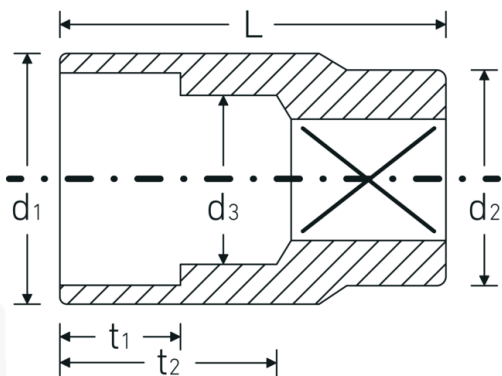

Socket

45

Product no. **02010019**
GTIN **4018754002023**
Model **45 19**

Label. 3/8 " Socket Spanner size 19mm L.32mm

Features.

- DIN 3124/ISO 2725-1, ASME B 107.5M, DIN EN 3709
- HPQ® high performance steel, chrome plated

Advantages.

DIN 3124/ISO 2725-1, ASME B 107.5M, E DIN EN 3709.

Technical Drawing.

Technical Attributes.

Drive profile bi-hex AS-Drive®
Internal square drive (inch) 3/8 "

Logistics data.

Depth mm (IFS) 28
Width mm (IFS) 26

d1	25,2 mm	Height mm (IFS)	26
d2	19 mm	Length (packed, mm)	131
d3	18 mm	Width (packed, mm)	27
DIN	DIN 3124 / ISO 2725-1, ASME B 107.5M, DIN EN 3709	Height (packed, mm)	29
		Volume (packed, dm3)	0.102573 dm3
Length mm (L)	32 mm	Art. no.	02010019
Width across flats [mm]	19 mm	Weight (gross, kg)	0,240
t1	13,5 mm	Weight PAP (kg)	0,000
t2	19 mm	Weight PVC (kg)	0,003
		GTIN	4018754002023
		Country of origin	GERMANY
		Region of origin	Nordrhein-Westfalen
		WEEE/ElektroG	nicht ear-pflichtig
		Customs tariff no.	82042000
		Packing standard	5
		Weight	39 g