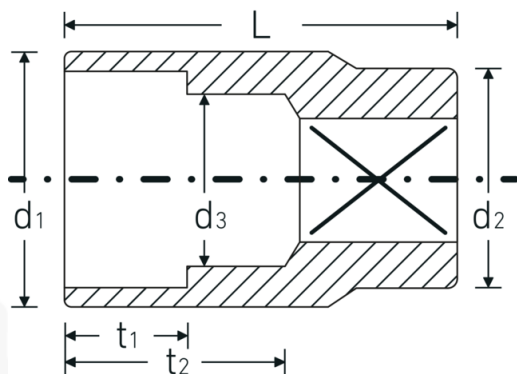

Technische tekening.

Technische kenmerken.

Uitvoerprofiel Dubbel-zeskant
AS-drive

Logistieke gegevens.

Diepte mm (IFS) 48
Breedte mm (IFS) 48