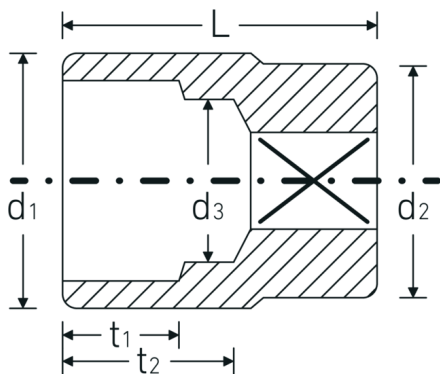

### Bezeichnung.

3/4 " Steckschlüsseinsatz SW 7/8" L.51mm

### Eigenschaften.

- Doppelsechskant mit AS-Drive-Profil
- 3/4" Innenvierkant-Antrieb
- HPQ® Hochleistungsstahl, verchromt
- SAE AS 954-E (Prüfwerte) / ASME B 107.1

## Technische Attribute.

|                               |                           |
|-------------------------------|---------------------------|
| Abtriebsprofil                | Doppelsechskant AS-Drive® |
| Antriebsvierkant innen (Zoll) | 3/4 "                     |
| d1                            | 33 mm                     |
| d2                            | 34,7 mm                   |

|                              |         |
|------------------------------|---------|
| <b>d3</b>                    | 21 mm   |
| <b>Länge mm (L)</b>          | 51 mm   |
| <b>Schlüsselweite [Zoll]</b> | 7/8 "   |
| <b>t1</b>                    | 18 mm   |
| <b>t2</b>                    | 24,5 mm |