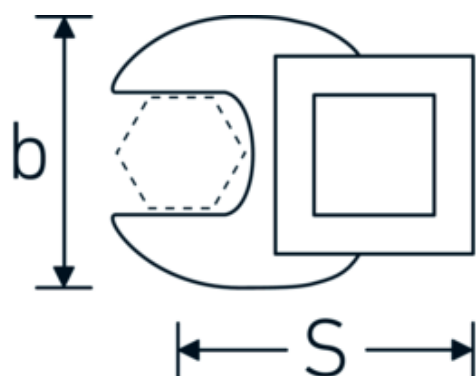

Llaves de boca tipo CROW-FOOT

540a

Núm. art. **02500062**
GTIN **4018754004775**
Modelo **540 A 1 7/16**

Designación. 3/8 " Llave de estrella SW 1 7/16" Long.56,5mm

Descripción.

- Chrome-Alloy-Steel, cromadas
- ¡atención! Valores de regulación modificados en la llave dinamométrica

Dibujo técnico.

Atributos técnicos.

a	8 mm
Accionamiento cuadrado interior (pulgadas)	3/8 "
Anchura mm (b)	62 mm
Longitud mm (L)	56,5 mm
S	33,1 mm

Datos logísticos.

Profundidad mm (IFS)	56
Anchura mm (IFS)	61
Altura mm (IFS)	18
Longitud (empaquetada, mm)	56
Anchura (empaquetada, mm)	61
Altura en pulgadas	18
Volumen (envasado, dm3)	0.061488 dm3

02500070	540 A 1 7/8	3/8 " Llave de estrella SW 1 7/8" Long.72mm	4018754004829
02500072	540 A 2	3/8 " Llave de estrella SW 2" Long.75mm	4018754004836
02500074	540 A 2 1/8	3/8 " Llave de estrella SW 2 1/8" Long.75,6mm	4018754173648
02500076	540 A 2 1/4	3/8 " Llave de estrella SW 2 1/4" Long.80,5mm	4018754173655
03500078	540 A 2 3/8	1/2 " Llave de estrella SW 2 3/8" Long.81,5mm	4018754121366