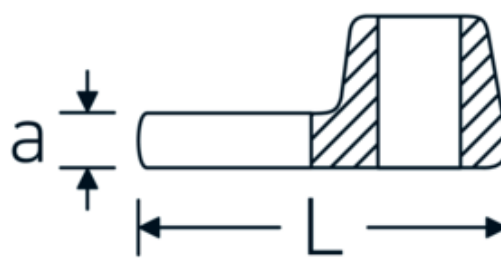

Llaves de boca tipo CROW-FOOT

540a

Núm. art. **02500062**
GTIN **4018754004775**
Modelo **540 A 1 7/16**

Designación. 3/8 " Llave de estrella SW 1 7/16" Long.56,5mm

Descripción.

- Chrome-Alloy-Steel, cromadas
- ¡atención! Valores de regulación modificados en la llave dinamométrica

Dibujo técnico.

Atributos técnicos.

a	8 mm
Accionamiento cuadrado interior (pulgadas)	3/8 "
Anchura mm (b)	62 mm
Longitud mm (L)	56,5 mm
S	33,1 mm

Datos logísticos.

Profundidad mm (IFS)	56
Anchura mm (IFS)	61
Altura mm (IFS)	18
Longitud (empaquetada, mm)	56
Anchura (empaquetada, mm)	61
Altura en pulgadas	18
Volumen (envasado, dm3)	0.061488 dm3