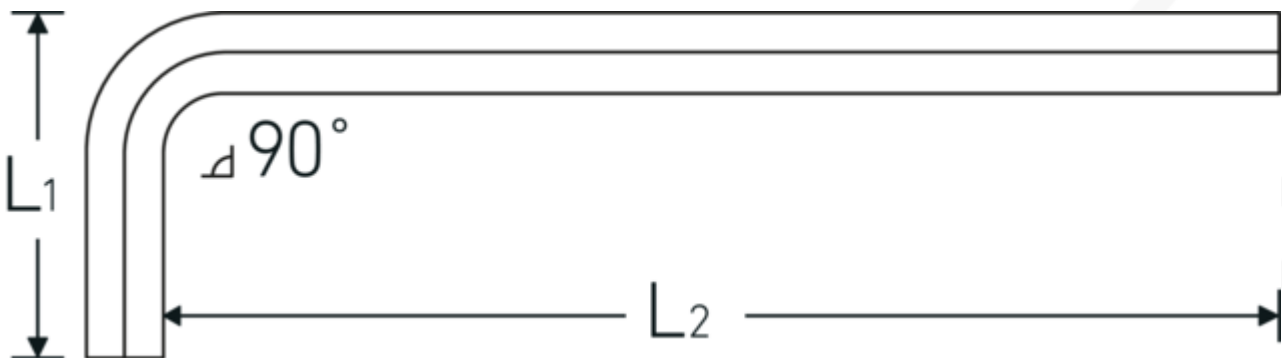

## Hex key for socket head screws

10765

Product no. **43213003**  
 GTIN **4018754332441**  
 Model **10765 3**  
**WINKELSCHRAUBENDREHER**  
**SECHSKANT**

**Label.** Hex key for socket head screws Hex drive 3mm L.20mm x 126mm

## Technical Attributes.

External hex drive (mm)	3 mm
DIN	DIN ISO 2936
L1	20 mm
L2	126 mm

## Logistics data.

Depth mm (IFS)	127
Width mm (IFS)	22
Height mm (IFS)	3
Length (packed, mm)	175
Width (packed, mm)	100

<b>Height (packed, mm)</b>	4
<b>Volume (packed, dm3)</b>	0.07 dm3
<b>Art. no.</b>	43213003
<b>Weight (gross, kg)</b>	0,090
<b>Weight PAP (kg)</b>	0,000
<b>Weight PVC (kg)</b>	0,004
<b>GTIN</b>	4018754332441
<b>Country of origin</b>	GERMANY
<b>Region of origin</b>	Nordrhein-Westfalen
<b>WEEE/ElektroG</b>	nicht ear-pflichtig
<b>Customs tariff no.</b>	82054000
<b>Packing standard</b>	10
<b>Weight</b>	9 g