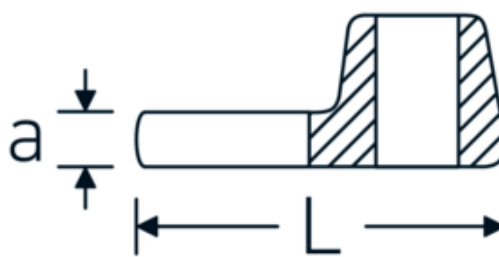

Crowfoot-Schlüssel, metrisch

540

Art.-Nr. 02200018
GTIN 4018754003556
Modell 540 18

Bezeichnung. 3/8 " Crowfoot-Schlüssel SW 18mm L.42,5mm

Eigenschaften. • Chrome Alloy Steel, verchromt

Technische Zeichnung.

Technische Attribute.

a	6,3 mm
Antriebsvierkant innen (Zoll)	3/8 "
Breite mm (b)	38 mm
Länge mm (L)	42,5 mm
S	22,9 mm
Schlüsselweite [mm]	18 mm

Logistikdaten.

Tiefe mm (IFS)	45
Breite mm (IFS)	40
Höhe mm (IFS)	18
Länge (verpackt, mm)	45
Breite (verpackt, mm)	40
Höhe (verpackt, mm)	18
Volumen (verpackt, dm3)	0.0324 dm3