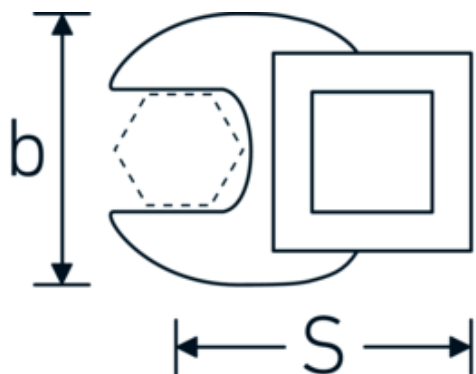

Crowfoot-Schlüssel, metrisch

540

Art.-Nr. 02200018
GTIN 4018754003556
Modell 540 18

Bezeichnung. 3/8 " Crowfoot-Schlüssel SW 18mm L.42,5mm

Eigenschaften. • Chrome Alloy Steel, verchromt

Technische Zeichnung.

Technische Attribute.

a	6,3 mm
Antriebsvierkant innen (Zoll)	3/8 "
Breite mm (b)	38 mm
Länge mm (L)	42,5 mm
S	22,9 mm
Schlüsselweite [mm]	18 mm

Logistikdaten.

Tiefe mm (IFS)	45
Breite mm (IFS)	40
Höhe mm (IFS)	18
Länge (verpackt, mm)	45
Breite (verpackt, mm)	40
Höhe (verpackt, mm)	18
Volumen (verpackt, dm3)	0.0324 dm3