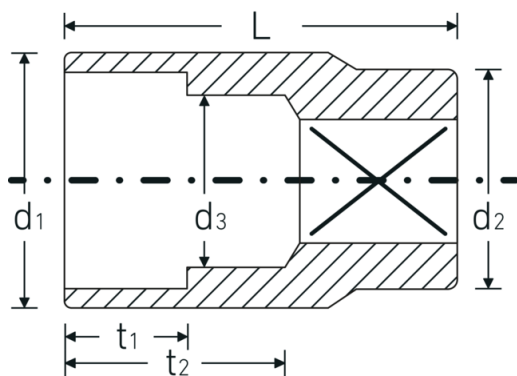

## Steckschlüsseinsätze 1/2", zöllig

50a

Art.-Nr. 03410042

GTIN 4018754007943

Modell 50 A 13/16

### Bezeichnung.

1/2 " Steckschlüsseinsatz SW 13/16" L.41mm

### Eigenschaften.

- Doppelsechskant mit AS-Drive-Profil
- 1/2" Innenvierkant-Antrieb
- HPQ® Hochleistungsstahl, verchromt
- ASME B 107.1 / Fed. Spec. GGG-W-641 / SAE AS 954-E (Prüfwerte)

### Technische Attribute.

Abtriebsprofil	Doppelsechskant AS-Drive®
Antriebsvierkant innen (Zoll)	1/2 "
d1	28,2 mm
d2	25 mm