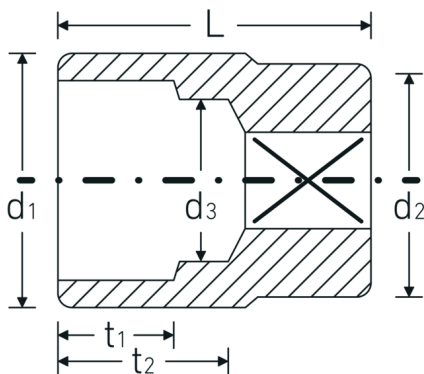

## Steckschlüsseinsätze metrisch, 1"

60

Art.-Nr. 06010041

GTIN 4018754009916

Modell 60 41

### Bezeichnung.

1 " Steckschlüsseinsatz SW 41mm L.70mm

### Eigenschaften.

- Doppelsechskant mit AS-Drive-Profil
- 1" Innenvierkant-Antrieb
- HPQ® Hochleistungsstahl, verchromt
- DIN 3124 / ISO 2725-1

## Technische Attribute.

Abtriebsprofil	Doppelsechskant AS-Drive®
Antriebsvierkant innen (Zoll)	1 "
d1	55,5 mm
d2	48 mm