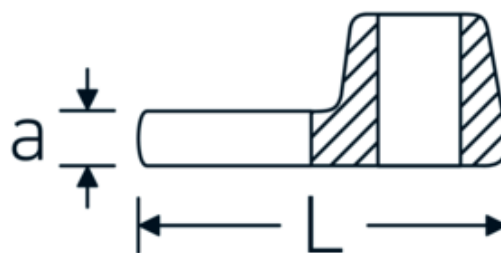

Disegno tecnico.

Attributi tecnici.

a	8 mm
Azionamento quadrato interno (pollici)	3/8 "
Larghezza mm (b)	45 mm
Lunghezza mm (L)	47 mm
S	27,6 mm

Dati logistici.

Profondità mm (IFS)	60
Larghezza mm (IFS)	50
Altezza mm (IFS)	18
Lunghezza (imballata, mm)	60
Larghezza (imballata, mm)	50
Altezza (imballata, mm)	18