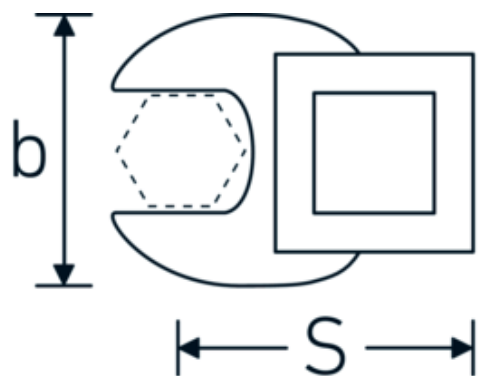

## Chiavi CROW-FOOT

540

Nr. art **02200027**  
GTIN **4018754149179**  
Modello **540 27**

### Designazione.

3/8 " Chiave CROW-FOOT Mis. 27mm Lar.47mm

### Attributi tecnici.

a	8 mm
Azionamento quadrato interno (pollici)	3/8 "
Larghezza mm (b)	45 mm
Lunghezza mm (L)	47 mm
S	27,6 mm

### Dati logistici.

Profondità mm (IFS)	60
Larghezza mm (IFS)	50
Altezza mm (IFS)	18
Lunghezza (imballata, mm)	60
Larghezza (imballata, mm)	50
Altezza (imballata, mm)	18

<b>Larghezza tra i piatti [mm]</b>	27 mm	<b>Volume (imballato, dm3)</b>	0.054 dm3
		<b>N° Art.</b>	02200027
		<b>Peso (lordo, kg)</b>	0,076
		<b>Peso PAP (kg)</b>	0,000
		<b>Peso PVC (kg)</b>	0,002
		<b>GTIN</b>	4018754149179
		<b>Paese di origine</b>	GERMANY
		<b>Regione di origine</b>	Nordrhein-Westfalen
		<b>RAEE/Legge sull'elettricità</b>	nicht ear-pflichtig
		<b>N. tariffa doganale</b>	82042000
		<b>Standard di imballaggio</b>	1
		<b>Peso [mm]</b>	76 g