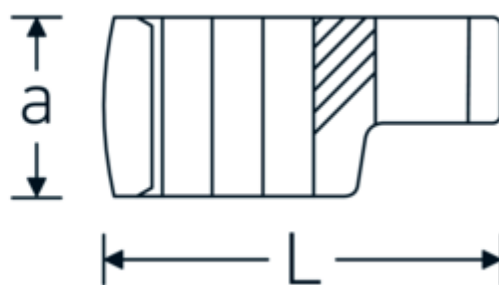

Llaves de boca en estrella, tipo CROW-RING

440a

Núm. art. 02490044
GTIN 4018754004584
Modelo 440 A 7/8

Designación. 3/8 " Llave de tuercas SW 7/8" Long.45,2mm

Descripción.

- Chrome-Alloy-Steel, cromadas
- ¡atención! Valores de regulación modificados en la llave dinamométrica

Dibujo técnico.

Atributos técnicos.

a	19 mm
Accionamiento cuadrado interior (pulgadas)	3/8 "
Anchura mm (b)	33,5 mm
Longitud mm (L)	45,2 mm
S	23,6 mm
Anchura de los planos [pulgadas]	7/8 "

Datos logísticos.

Profundidad mm (IFS)	45
Anchura mm (IFS)	34
Altura mm (IFS)	19
Longitud (empaquetada, mm)	45
Anchura (empaquetada, mm)	34
Altura en pulgadas	19
Volumen (envasado, dm3)	0.02907 dm3

W	17,5 mm	Núm. art.	02490044
		Peso (bruto, kg)	0,062
		Peso PAP (kg)	0,000
		Peso PVC (kg)	0,002
		GTIN	4018754004584
		País de origen	GERMANY
		Región de origen	Nordrhein-Westfalen
		RAEE/Ley eléctrica	nicht ear-pflichtig
		Arancel de aduanas núm.	82042000
		Norma de embalaje	1
		Peso	62 g