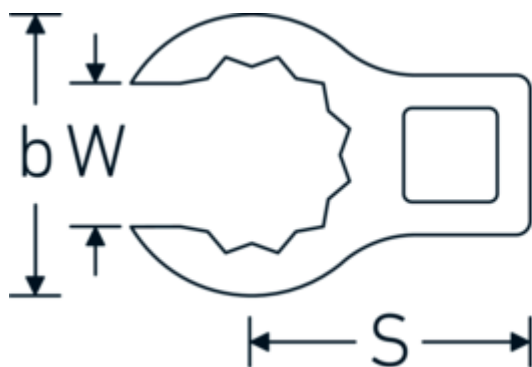

Llaves de boca en estrella, tipo CROW-RING

440a

Núm. art. 02490044
GTIN 4018754004584
Modelo 440 A 7/8

Designación. 3/8 " Llave de tuercas SW 7/8" Long.45,2mm

Descripción.

- Chrome-Alloy-Steel, cromadas
- ¡atención! Valores de regulación modificados en la llave dinamométrica

Dibujo técnico.

Atributos técnicos.

a	19 mm
Accionamiento cuadrado interior (pulgadas)	3/8 "
Anchura mm (b)	33,5 mm
Longitud mm (L)	45,2 mm
S	23,6 mm
Anchura de los planos [pulgadas]	7/8 "

Datos logísticos.

Variantes.

Núm. art.	Núm. de modelo (ERP)	Designación	GTIN
01490024	440 A 3/8	1/4 " Llave de tuercas SW 3/8" Long.28,4mm	4018754116805
01490028	440 A 7/16	1/4 " Llave de tuercas SW 7/16" Long.28mm	4018754001460
01490032	440 A 1/2	1/4 " Llave de tuercas SW 1/2" Long.30,5mm	4018754001477
01490034	440 A 9/16	1/4 " Llave de tuercas SW 9/16" Long.31,7mm	4018754001484
02490036	440 A 5/8	3/8 " Llave de tuercas SW 5/8" Long.36,5mm	4018754004546
02490038	440 A 11/16	3/8 " Llave de tuercas SW 11/16" Long.39,2mm	4018754004553
02490040	440 A 3/4	3/8 " Llave de tuercas SW 3/4" Long.40,9mm	4018754004560
02490042	440 A 13/16	3/8 " Llave de tuercas SW 13/16" Long.42,9mm	4018754004577
02490044	440 A 7/8	3/8 " Llave de tuercas SW 7/8" Long.45,2mm	4018754004584
02490046	440 A 15/16	3/8 " Llave de tuercas SW 15/16" Long.47,2mm	4018754004591
02490048	440 A 1	3/8 " Llave de tuercas SW 1" Long.49,3mm	4018754004607
02490050	440 A 1 1/16	3/8 " Llave de tuercas SW 1 1/16" Long.52,8mm	4018754004614
03490052	440 A 1 1/8	1/2 " Llave de tuercas SW 1 1/8" Long.56,8mm	4018754008445
03490056	440 A 1 1/4	1/2 " Llave de tuercas SW 1 1/4" Long.62,5mm	4018754008452