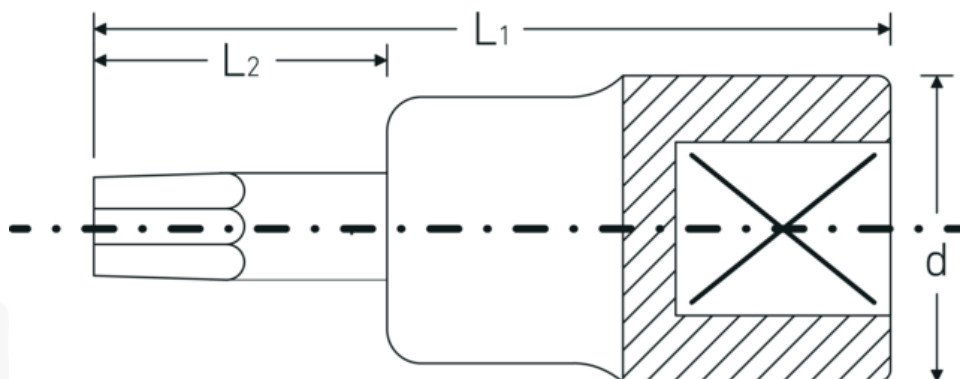

Bussole a cacciavite

49TX

Nr. art **02100015**
GTIN **4018754002825**
Modello **49 TX T 15**

Designazione. 3/8 " Bussola a cacciavite Lar.49mm

Descrizione.

- per viti con profilo interno TORX®
- Chrome-Alloy-Steel, cromate

Vantaggi.

per viti con profilo interno TORX®

Disegno tecnico.

Attributi tecnici.

Profilo di uscita TORX®

Dati logistici.

Profondità mm (IFS) 50
Larghezza mm (IFS) 18

| | | | |
|---|---------|------------------------------------|---------------------|
| Azionamento quadrato interno (pollici) | 3/8 " | Altezza mm (IFS) | 18 |
| d | 17,8 mm | Lunghezza (imballata, mm) | 70 |
| Dimensioni Profilo di uscita | T15 | Larghezza (imballata, mm) | 60 |
| L1 | 49 mm | Altezza (imballata, mm) | 18 |
| L2 | 17 mm | Volume (imballato, dm3) | 0.0756 dm3 |
| | | N° Art. | 02100015 |
| | | Peso (lordo, kg) | 0,229 |
| | | Peso PAP (kg) | 0,000 |
| | | Peso PVC (kg) | 0,003 |
| | | GTIN | 4018754002825 |
| | | Paese di origine | GERMANY |
| | | Regione di origine | Nordrhein-Westfalen |
| | | RAEE/Legge sull'elettricità | nicht ear-pflichtig |
| | | N. tariffa doganale | 82042000 |
| | | Standard di imballaggio | 5 |
| | | Peso [mm] | 45 g |