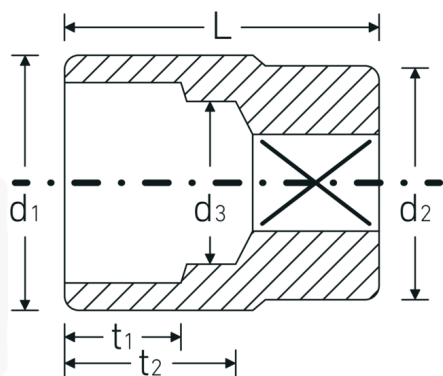

- DIN 3124/ISO 2725-1, ASME B 107.5 M
- AS-drive y acero de alto rendimiento HPQ® hasta tamaño máx. 38 mm, cromadas

Ventajas.

Made in Germany: STAHLWILLE {190}Bocas de llave de vaso24 mm Longitud 51 mm

AS-drive hexagonal, acero de alto rendimiento HPQ®, cromado

Forjado en estampa, endurecido y enfriado en baño de aceite

Extremadamente resistente y extraordinariamente duradero

Dibujo técnico.

Atributos técnicos.

Perfil de salida	AS-drive hexagonal
Accionamiento cuadrado interior (pulgadas)	3/4 "
d1	34 mm
d2	34,7 mm
d3	21 mm
DIN	DIN 3124 / ISO 2725-1, ASME B 107.5 M
Longitud mm (L)	51 mm
Anchura de los planos [mm]	24 mm
t1	18,5 mm
t2	24,6 mm

Datos logísticos.

Profundidad mm (IFS)	52
Anchura mm (IFS)	38
Altura mm (IFS)	38
Longitud (empaquetada, mm)	210
Anchura (empaquetada, mm)	62
Altura en pulgadas	40
Volumen (envasado, dm3)	0.5208 dm3
Núm. art.	05010024
Peso (bruto, kg)	0,990
Peso PAP (kg)	0,000
Peso PVC (kg)	0,007
GTIN	4018754008711
País de origen	GERMANY
Región de origen	Nordrhein-Westfalen
RAEE/Ley eléctrica	nicht ear-pflichtig
Arancel de aduanas núm.	82042000
Norma de embalaje	5
Peso	200 g

Variantes.

Núm. art.	Núm. de modelo (ERP)	Designación	GTIN
05010019	55 19	3/4 " Juego de bocas de llaves de vaso SW 19mm Long.50mm	4018754008667
05010021	55 21	3/4 " Juego de bocas de llaves de vaso SW 21mm Long.50mm	4018754008681
05010022	55 22	3/4 " Juego de bocas de llaves de vaso SW 22mm Long.51mm	4018754008698
05010024	55 24	3/4 " Juego de bocas de llaves de vaso SW 24mm Long.51mm	4018754008711
05010027	55 27	3/4 " Juego de bocas de llaves de vaso SW 27mm Long.54mm	4018754008742
05010030	55 30	3/4 " Juego de bocas de llaves de vaso SW 30mm Long.58mm	4018754008773
05010032	55 32	3/4 " Juego de bocas de llaves de vaso SW 32mm Long.58mm	4018754008780
05010033	55 33	3/4 " Juego de bocas de llaves de vaso SW 33mm Long.60mm	4018754008797