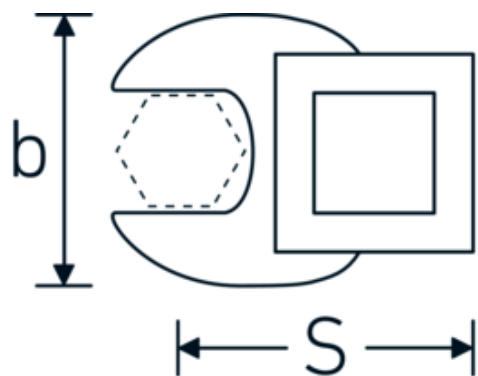

## Chiavi CROW-FOOT

**540**

Nr. art **02200041**  
GTIN **4018754141128**  
Modello **540 41**

### Designazione.

3/8 " Chiave CROW-FOOT Mis. 41mm Lar.63mm

### Descrizione.

- Chrome-Alloy-Steel, cromate
- Attenzione! Modifica il valore impostato sulla chiave dinamometrica <!-- (vedi indicazioni pag. [170524]) -->

### Attributi tecnici.

|  |         |
|--|---------|
| a                                      | 8 mm    |
| Azionamento quadrato interno (pollici) | 3/8 "   |
| Larghezza mm (b)                       | 70 mm   |
| Lunghezza mm (L)                       | 63 mm   |
| S                                      | 37,2 mm |