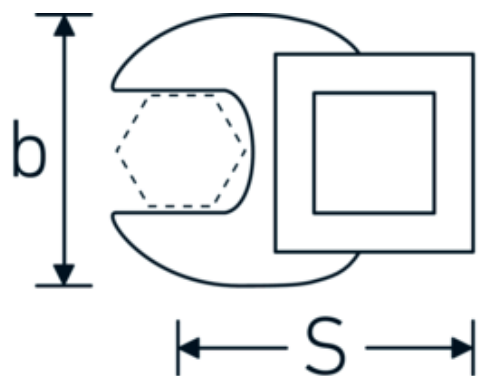

## Chiavi CROW-FOOT

**540**

Nr. art **02200036**  
GTIN **4018754141104**  
Modello **540 36**

**Designazione.** 3/8 " Chiave CROW-FOOT Mis. 36mm Lar.56,5mm

**Descrizione.**

- Chrome-Alloy-Steel, cromate
- Attenzione! Modifica il valore impostato sulla chiave dinamometrica <!-- (vedi indicazioni pag. [170524]) -->

## Disegno tecnico.

## Attributi tecnici.

a	8 mm
Azionamento quadrato interno (pollici)	3/8 "
Larghezza mm (b)	62 mm
Lunghezza mm (L)	56,5 mm
S	32,8 mm

## Dati logistici.

Profondità mm (IFS)	80
Larghezza mm (IFS)	80
Altezza mm (IFS)	20
Lunghezza (imballata, mm)	80
Larghezza (imballata, mm)	80
Altezza (imballata, mm)	20

<b>Larghezza tra i piatti [mm]</b>	36 mm	<b>Volume (imballato, dm3)</b>	0.128 dm3
		<b>N° Art.</b>	02200036
		<b>Peso (lordo, kg)</b>	0,120
		<b>Peso PAP (kg)</b>	0,000
		<b>Peso PVC (kg)</b>	0,004
		<b>GTIN</b>	4018754141104
		<b>Paese di origine</b>	GERMANY
		<b>Regione di origine</b>	Nordrhein-Westfalen
		<b>RAEE/Legge sull'elettricità</b>	nicht ear-pflichtig
		<b>N. tariffa doganale</b>	82042000
		<b>Standard di imballaggio</b>	1
		<b>Peso [mm]</b>	100 g