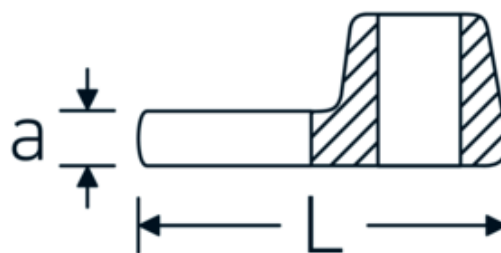

## Chiavi CROW-FOOT

**540**

Nr. art **02200036**  
GTIN **4018754141104**  
Modello **540 36**

**Designazione.** 3/8 " Chiave CROW-FOOT Mis. 36mm Lar.56,5mm

**Descrizione.**

- Chrome-Alloy-Steel, cromate
- Attenzione! Modifica il valore impostato sulla chiave dinamometrica <!-- (vedi indicazioni pag. [170524]) -->

## Disegno tecnico.

## Attributi tecnici.

a	8 mm
Azionamento quadrato interno (pollici)	3/8 "
Larghezza mm (b)	62 mm
Lunghezza mm (L)	56,5 mm
S	32,8 mm