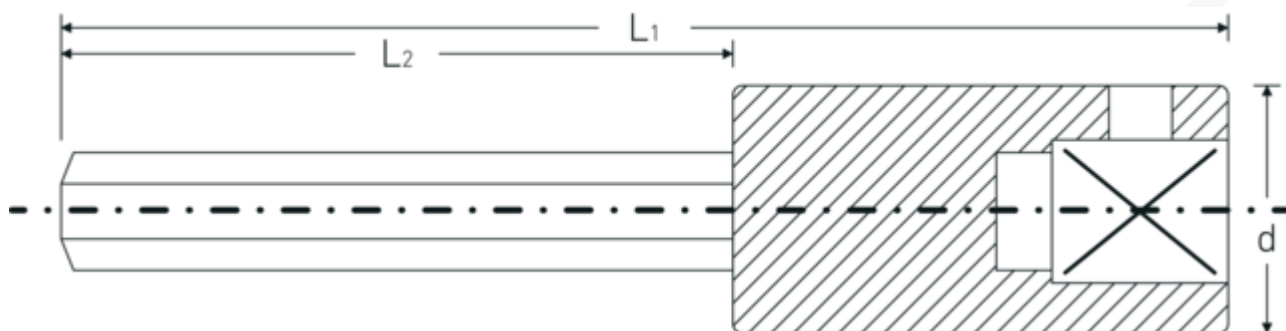

## INHEX-Schraubendrehereinsätze 1/4", zöllig

44a

Art.-Nr. 01450012  
GTIN 4018754126934  
Modell 44 A 3/16

**Bezeichnung.** INHEX-Schraubendrehereinsatz 1/4 " 3/16 L.55mm

**Eigenschaften.**

- für Innensechskantschrauben
- 1/4" Innenvierkant-Antrieb
- Chrome Alloy Steel, verchromt
- DIN 7422

### Technische Zeichnung.

### Technische Attribute.

Abtriebsprofil	Sechskant
Abtriebssechskant außen (Zoll)	3/16
Antriebsvierkant innen (Zoll)	1/4 "
d	10,7 mm
DIN	DIN 7422
L1	55 mm

### Logistikdaten.

Tiefe mm (IFS)	55
Breite mm (IFS)	11
Höhe mm (IFS)	11
Länge (verpackt, mm)	100
Breite (verpackt, mm)	60
Höhe (verpackt, mm)	11

<b>L2</b>	<b>30 mm</b>	<b>Volumen (verpackt, dm3)</b>	0.066 dm3
		<b>Art.-Nr.</b>	01450012
		<b>Gewicht (brutto, kg)</b>	0,090
		<b>Gewicht PAP (kg)</b>	0,000
		<b>Gewicht PVC (kg)</b>	0,003
		<b>GTIN</b>	4018754126934
		<b>Ursprungsland</b>	GERMANY
		<b>Ursprungsregion</b>	Nordrhein-Westfalen
		<b>WEEE/ElektroG</b>	nicht ear-pflichtig
		<b>Zolltarifnr.</b>	82042000
		<b>Packnorm</b>	5
		<b>Gewicht (g)</b>	17 g