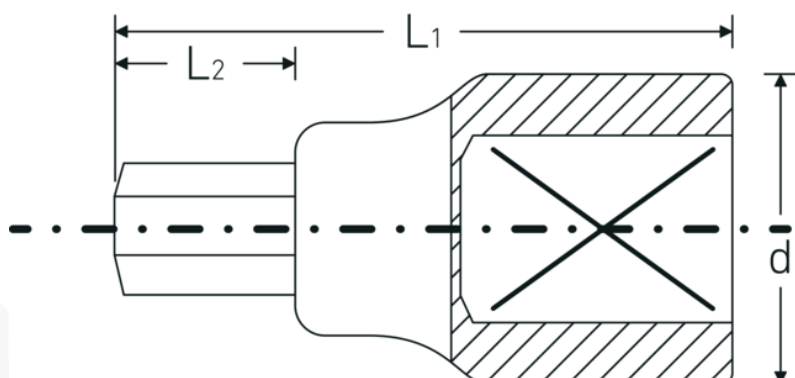

## INHEX-toppe

64

Art. nr. **06050027**  
GTIN **4018754010226**  
Model **64 27**

**Betegnelse.** INHEX-skruetrækkere 1 " 27mm L.90mm

**Egenskaber.**

- DIN 7422
- Chrome-Alloy-Steel, forkromet

## Teknisk tegning.

## Tekniske egenskaber.

Udgangsprofil	Sekskant
Udvendig sekskant (mm)	27 mm

## Logistiske data.

Dybde mm (IFS)	90
Bredde mm (IFS)	49

Firkantet drev indvendigt (tommer)	1 "	Højde mm (IFS)	49
d	49 mm	Længde (pakket, mm)	90
DIN	DIN 7422	Bredde (pakket, mm)	49
L1	90 mm	Højde (pakket, mm)	49
L2	25 mm	Volumen (pakket, dm3)	0.21609 dm3
		Art. nr.	06050027
		Vægt (brutto, kg)	0,827
		Vægt PAP (kg)	0,000
		Vægt PVC (kg)	0,006
		GTIN	4018754010226
		Oprindelsesland	GERMANY
		Oprindelsesregion	Nordrhein-Westfalen
		WEEE/ElektroG	nicht ear-pflichtig
		Toldtarif nr.	82042000
		Standard for pakning	1
		Vægt (g)	827 g