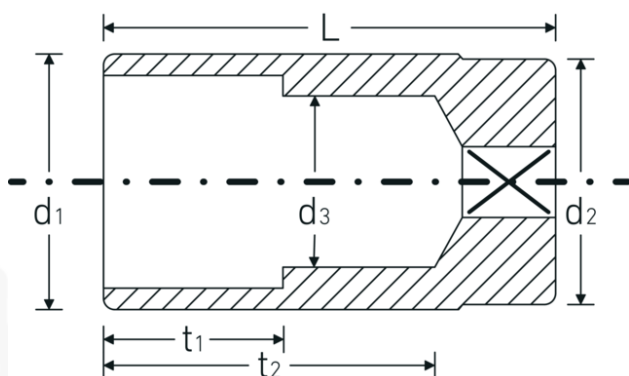

Doppen 1/2", imperiaal, lang

51a

Artikelnr. **03420044**
GTIN **4018754008070**
Model **51 A 7/8**

Aanwijzing. 1/2 " Dop Maat 7/8" L.83mm

Eigenschappen.

- lang
- ASME B 107.1, Fed. Spec. GGG-W-641, SAE AS 954-E
- HPQ®-high performance staal, verchromd

Voordelen.

lang

Technische tekening.

Technische kenmerken.

Uitvoerprofiel	Dubbel-zeskant AS-drive
Aandrijving vierkant binnen (inch)	1/2 "
d1	29,7 mm
d2	27,5 mm
d3	21 mm
Lengte mm (L)	83 mm
Breedte over vlakken [inch]	7/8 "
t1	35 mm
t2	65,9 mm

Logistieke gegevens.

Diepte mm (IFS)	83
Breedte mm (IFS)	30
Hoogte mm (IFS)	30
Lengte (verpakt, mm)	152
Breedte (verpakt, mm)	84
Hoogte (verpakt, mm)	31
Volume (verpakt, dm3)	0.395808 dm3
Artikelnr.	03420044
Gewicht (bruto, KG)	1,000
Gewicht PAP (KG)	0,000
Gewicht PVC (KG)	0,007
GTIN	4018754008070
Land van oorsprong	GERMANY
Regio van oorsprong	Nordrhein-Westfalen
WEEE/ElektroG	nicht ear-pflichtig
Douanetarief nr.	82042000
Verpakkingsstandaard	5
Gewicht (g)	200 g

Varianten.

Artikelnr.	Modelnr. (ERP)	Beschrijving	GTIN
03420024	51 A 3/8	1/2 " Dop Maat 3/8" L.83mm	4018754127108
03420028	51 A 7/16	1/2 " Dop Maat 7/16" L.83mm	4018754127115
03420032	51 A 1/2	1/2 " Dop Maat 1/2" L.83mm	4018754008025
03420034	51 A 9/16	1/2 " Dop Maat 9/16" L.83mm	4018754008032
03420036	51 A 5/8	1/2 " Dop Maat 5/8" L.83mm	4018754008049
03420038	51 A 11/16	1/2 " Dop Maat 11/16" L.83mm	4018754008056
03420040	51 A 3/4	1/2 " Dop Maat 3/4" L.83mm	4018754008063
03420042	51 A 13/16	1/2 " Dop Maat 13/16" L.83mm	4018754127122
03420044	51 A 7/8	1/2 " Dop Maat 7/8" L.83mm	4018754008070
03420046	51 A 15/16	1/2 " Dop Maat 15/16" L.83mm	4018754008087
03420048	51 A 1	1/2 " Dop Maat 1" L.83mm	4018754008094
03420050	51 A 1 1/16	1/2 " Dop Maat 1 1/16" L.83mm	4018754008100
03420052	51 A 1 1/8	1/2 " Dop Maat 1 1/8" L.83mm	4018754008117
03420054	51 A 1 3/16	1/2 " Dop Maat 1 3/16" L.83mm	4018754127139