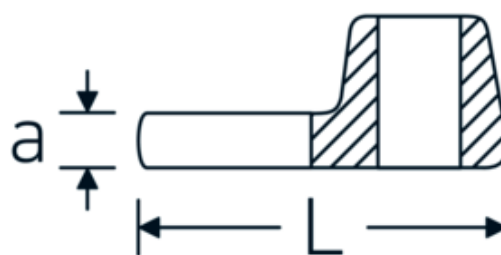

Rysunek techniczny.

Atrybuty techniczne.

a	6,3 mm
Kwadratowy napęd wewnętrzny (cal)	3/8 "
Szerokość mm (b)	41 mm
Długość mm (L)	44,4 mm
S	26,3 mm

Dane logistyczne.

Głębokość mm (IFS)	43
Szerokość mm (IFS)	40
Wysokość mm (IFS)	18
Długość (w opakowaniu, mm)	44
Szerokość (w opakowaniu, mm)	40