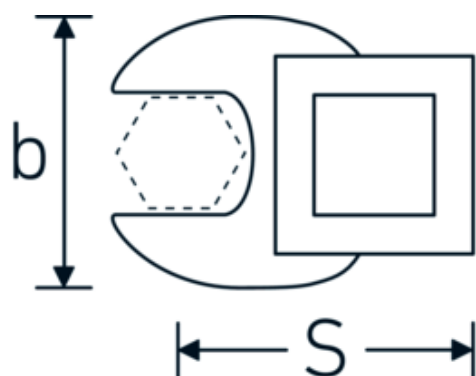

Klucz pazurowy płaski CROW-FOOT

540

Art. nr 02200024
GTIN 4018754003594
Modelka 540 24

Oznaczenie. 3/8 " Klucz CROW-FOOT Rozmiar 24mm Dł.44,4mm

Właściwości.

- stal stopowa chromowa, chromowane
- Uwaga! Zmienione wartości nastawcze w kluczu dynamometrycznego

Rysunek techniczny.

Atrybuty techniczne.

| | |
|-----------------------------------|---------|
| a | 6,3 mm |
| Kwadratowy napęd wewnętrzny (cal) | 3/8 " |
| Szerokość mm (b) | 41 mm |
| Długość mm (L) | 44,4 mm |
| S | 26,3 mm |