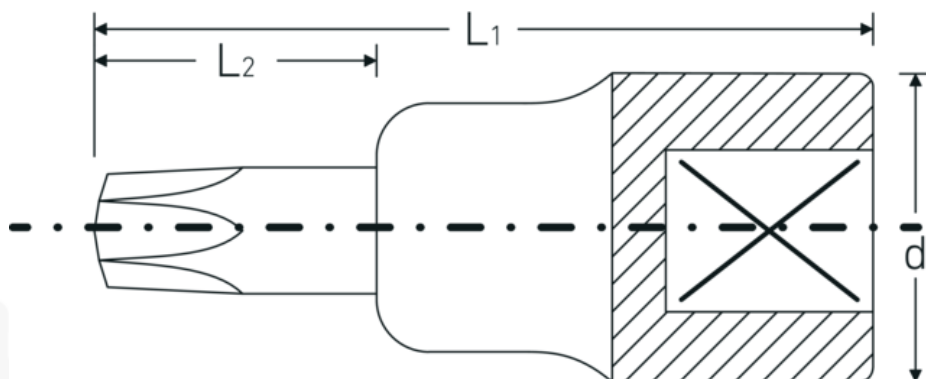

Skruestrækkerhoveder

54TX

Art. nr. 03100040
GTIN 4018754006687
Model 54 TX T 40

Betegnelse. 1/2 " Skruestrækkerbit L.55mm

Egenskaber.

- til indiv. TORX®-skruer
- Chrome Alloy Steel, forkromet

Fordele.

Til indvendige TORX®-skruer.

Teknisk tegning.

Tekniske egenskaber.

Udgangsprofil TORX®

Logistiske data.

Dybde mm (IFS) 55
Bredde mm (IFS) 23

Firkantet drev indvendigt (tommer)	1/2 "	Højde mm (IFS)	23
d	22,7 mm	Længde (pakket, mm)	100
Størrelse udgangsprofil	T40	Bredde (pakket, mm)	80
L1	55 mm	Højde (pakket, mm)	23
L2	17 mm	Volumen (pakket, dm3)	0.184 dm3
		Art. nr.	03100040
		Vægt (brutto, kg)	0,360
		Vægt PAP (kg)	0,000
		Vægt PVC (kg)	0,003
		GTIN	4018754006687
		Oprindelsesland	GERMANY
		Oprindelsesregion	Nordrhein-Westfalen
		WEEE/ElektroG	nicht ear-pflichtig
		Toldtarif nr.	82042000
		Standard for pakning	5
		Vægt (g)	75 g

Varianter.

Art. nr.	Model nr. (ERP)	Betegnelse	GTIN
03100020	54 TX T 20	1/2 " Skruetrækkerbit L.55mm	4018754006649
03100025	54 TX T 25	1/2 " Skruetrækkerbit L.55mm	4018754006656
03100027	54 TX T 27	1/2 " Skruetrækkerbit L.55mm	4018754006663
03100030	54 TX T 30	1/2 " Skruetrækkerbit L.55mm	4018754006670
03100040	54 TX T 40	1/2 " Skruetrækkerbit L.55mm	4018754006687
03100045	54 TX T 45	1/2 " Skruetrækkerbit L.55mm	4018754006694
03100050	54 TX T 50	1/2 " Skruetrækkerbit L.55mm	4018754006700
03100055	54 TX T 55	1/2 " Skruetrækkerbit L.58mm	4018754006717
03100060	54 TX T 60	1/2 " Skruetrækkerbit L.58mm	4018754006724
03100070	54 TX T 70	1/2 " Skruetrækkerbit L.60mm	4018754132362