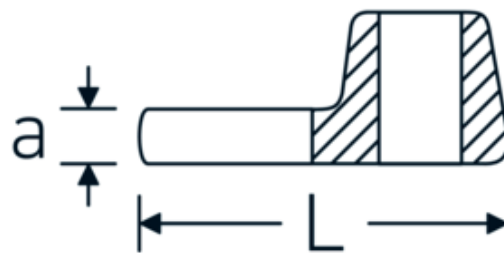

Kraaiepootsteeksleutels

540a

Artikelnr. **02500054**
GTIN **4018754004737**
Model **540 A 1 3/16**

Aanwijzing.

3/8 " Kraaienpootsleutel Maat 1 3/16" L.50mm

Eigenschappen.

- Chrome-Alloy-Steel, verchromd
- Opgelet! Veranderde instelwaarden van de momentsleutel <!-- (zie aanwijzing pag. [170524]) -->

Technische tekening.

Technische kenmerken.

a	8 mm
Aandrijving vierkant binnen (inch)	3/8 "
Breedte mm (b)	50 mm
Lengte mm (L)	50 mm
S	29,2 mm

Logistieke gegevens.

Diepte mm (IFS)	50
Breedte mm (IFS)	49
Hoogte mm (IFS)	18
Lengte (verpakt, mm)	50
Breedte (verpakt, mm)	49
Hoogte (verpakt, mm)	18

Breedte over vlakken [inch]	1 3/16 "	Volume (verpakt, dm3)	0.0441 dm3
		Artikelnr.	02500054
		Gewicht (bruto, KG)	0,083
		Gewicht PAP (KG)	0,000
		Gewicht PVC (KG)	0,004
		GTIN	4018754004737
		Land van oorsprong	GERMANY
		Regio van oorsprong	Nordrhein-Westfalen
		WEEE/ElektroG	nicht ear-pflichtig
		Douanetarief nr.	82042000
		Verpakkingsstandaard	1
		Gewicht (g)	83 g