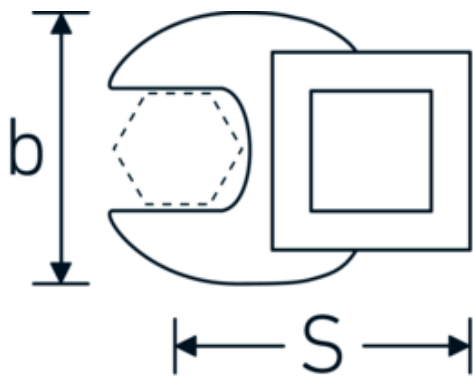

Kraaiepootsteeksleutels

540a

Artikelnr. **02500054**
GTIN **4018754004737**
Model **540 A 1 3/16**

Aanwijzing.

3/8 " Kraaienpootsleutel Maat 1 3/16" L.50mm

Eigenschappen.

- Chrome-Alloy-Steel, verchromd
- Opgelet! Veranderde instelwaarden van de momentsleutel <!-- (zie aanwijzing pag. [170524]) -->

Technische tekening.

Technische kenmerken.

a	8 mm
Aandrijving vierkant binnen (inch)	3/8 "
Breedte mm (b)	50 mm
Lengte mm (L)	50 mm
S	29,2 mm

Logistieke gegevens.

Diepte mm (IFS)	50
Breedte mm (IFS)	49
Hoogte mm (IFS)	18
Lengte (verpakt, mm)	50
Breedte (verpakt, mm)	49
Hoogte (verpakt, mm)	18

Breedte over vlakken [inch]	1 3/16 "	Volume (verpakt, dm3)	0.0441 dm3
		Artikelnr.	02500054
		Gewicht (bruto, KG)	0,083
		Gewicht PAP (KG)	0,000
		Gewicht PVC (KG)	0,004
		GTIN	4018754004737
		Land van oorsprong	GERMANY
		Regio van oorsprong	Nordrhein-Westfalen
		WEEE/ElektroG	nicht ear-pflichtig
		Douanetarief nr.	82042000
		Verpakkingsstandaard	1
		Gewicht (g)	83 g