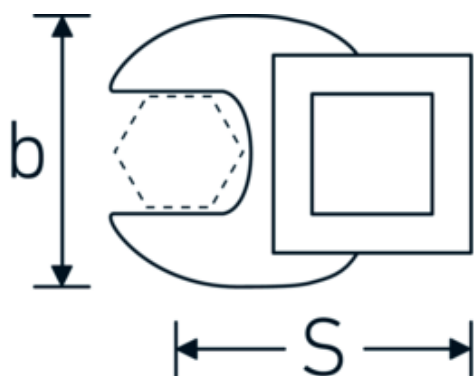

Crowfoot-Schlüssel, zöllig

540a

Art.-Nr. 02500068

GTIN 4018754004812

Modell 540 A 1 3/4

Bezeichnung. 3/8 " Crowfoot-Schlüssel SW 1 3/4" L.68mm

Eigenschaften. • Chrome Alloy Steel, verchromt

Technische Zeichnung.

Technische Attribute.

a	8 mm
Antriebsvierkant innen (Zoll)	3/8 "
Breite mm (b)	76 mm
Länge mm (L)	68 mm
S	40,4 mm
Schlüsselweite [Zoll]	1 3/4 "

Logistikdaten.

Tiefe mm (IFS)	68
Breite mm (IFS)	75
Höhe mm (IFS)	18
Länge (verpackt, mm)	68
Breite (verpackt, mm)	75
Höhe (verpackt, mm)	18
Volumen (verpackt, dm ³)	0.0918 dm ³