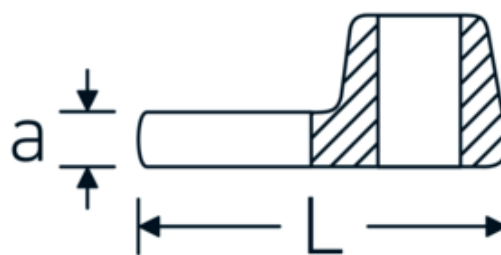

Crowfoot-Schlüssel, zöllig

540a

Art.-Nr. 02500068

GTIN 4018754004812

Modell 540 A 1 3/4

Bezeichnung. 3/8 " Crowfoot-Schlüssel SW 1 3/4" L.68mm

Eigenschaften. • Chrome Alloy Steel, verchromt

Technische Zeichnung.

Technische Attribute.

a	8 mm
Antriebsvierkant innen (Zoll)	3/8 "
Breite mm (b)	76 mm
Länge mm (L)	68 mm
S	40,4 mm
Schlüsselweite [Zoll]	1 3/4 "

Logistikdaten.

Tiefe mm (IFS)	68
Breite mm (IFS)	75
Höhe mm (IFS)	18
Länge (verpackt, mm)	68
Breite (verpackt, mm)	75
Höhe (verpackt, mm)	18
Volumen (verpackt, dm ³)	0.0918 dm ³