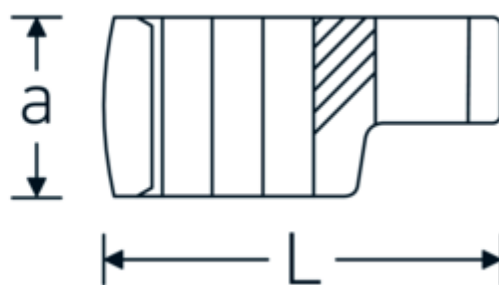

Klucz pazurowy oczkowy otwarty CROW-RING

440

Art. nr 03190028
GTIN 4018754148684
Modelka 440 28

Oznaczenie. 1/2 " Klucz CROW-FOOT Rozmiar 28mm Dł.56,8mm

Właściwości.

- stal stopowa chromowa, chromowane
- Uwaga! Zmienione wartości nastawcze w kluczu dynamometrycznego

Rysunek techniczny.

Atrybuty techniczne.

a	22,5 mm
Kwadratowy napęd wewnętrzny (cal)	1/2 "
Szerokość mm (b)	42,1 mm
Długość mm (L)	56,8 mm
S	29,3 mm
Szerokość w poprzek płaskowników [mm]	28 mm

Dane logistyczne.

Głębokość mm (IFS)	60
Szerokość mm (IFS)	50
Wysokość mm (IFS)	23
Długość (w opakowaniu, mm)	60
Szerokość (w opakowaniu, mm)	50

W	21 mm	Wysokość (w opakowaniu, mm)	23
		Objętość (w opakowaniu, dm³)	0.069 dm ³
		Art. nr	03190028
		Waga (brutto, kg)	0,120
		Waga PAP (kg)	0,000
		Waga PVC (kg)	0,002
		GTIN	4018754148684
		Kraj pochodzenia	GERMANY
		Region pochodzenia	Nordrhein-Westfalen
		WEEE/ElektroG	nicht ear-pflichtig
		Nr taryfy celnej	82042000
		Standard pakowania	1
		Waga (g)	120 g

Variants.

Art. nr	Nr modelu (ERP)	Oznaczenie	GTIN
01190008	440 8	1/4 " Klucz CROW-FOOT Rozmiar 8mm Dł.23,8mm	4018754149094
01190009	440 9	1/4 " Klucz CROW-FOOT Rozmiar 9mm Dł.28,5mm	4018754140985
01190010	440 10	1/4 " Klucz CROW-FOOT Rozmiar 10mm Dł.28,4mm	4018754000739
01190011	440 11	1/4 " Klucz CROW-FOOT Rozmiar 11mm Dł.28mm	4018754149100
01190012	440 12	1/4 " Klucz CROW-FOOT Rozmiar 12mm Dł.30,8mm	4018754000746
01190013	440 13	1/4 " Klucz CROW-FOOT Rozmiar 13mm Dł.32mm	4018754102099
01190014	440 14	1/4 " Klucz CROW-FOOT Rozmiar 14mm Dł.31,7mm	4018754000753
02190015	440 15	3/8 " Klucz CROW-FOOT Rozmiar 15mm Dł.36,5mm	4018754141029
02190016	440 16	3/8 " Klucz CROW-FOOT Rozmiar 16mm Dł.36,1mm	4018754003389
02190017	440 17	3/8 " Klucz CROW-FOOT Rozmiar 17mm Dł.39,2mm	4018754003396
02190018	440 18	3/8 " Klucz CROW-FOOT Rozmiar 18mm Dł.40,8mm	4018754003402
02190019	440 19	3/8 " Klucz CROW-FOOT Rozmiar 19mm Dł.40,5mm	4018754003419