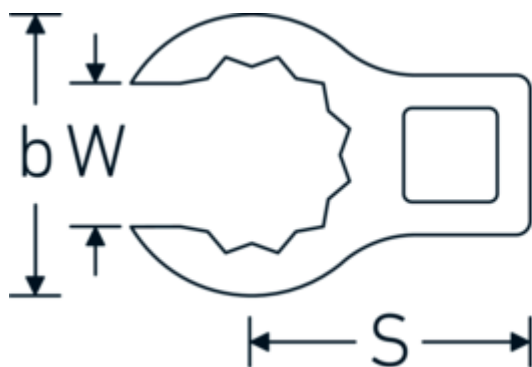

Klucz pazurowy oczkowy otwarty CROW-RING

440

Art. nr 03190028
GTIN 4018754148684
Modelka 440 28

Oznaczenie. 1/2 " Klucz CROW-FOOT Rozmiar 28mm Dł.56,8mm

Właściwości.

- stal stopowa chromowa, chromowane
- Uwaga! Zmienione wartości nastawcze w kluczu dynamometrycznego

Rysunek techniczny.

Atrybuty techniczne.

a	22,5 mm
Kwadratowy napęd wewnętrzny (cal)	1/2 "
Szerokość mm (b)	42,1 mm
Długość mm (L)	56,8 mm
S	29,3 mm
Szerokość w poprzek płaskowników [mm]	28 mm

Dane logistyczne.

Variants.

Art. nr	Nr modelu (ERP)	Oznaczenie	GTIN
01190008	440 8	1/4 " Klucz CROW-FOOT Rozmiar 8mm Dł.23,8mm	4018754149094
01190009	440 9	1/4 " Klucz CROW-FOOT Rozmiar 9mm Dł.28,5mm	4018754140985
01190010	440 10	1/4 " Klucz CROW-FOOT Rozmiar 10mm Dł.28,4mm	4018754000739
01190011	440 11	1/4 " Klucz CROW-FOOT Rozmiar 11mm Dł.28mm	4018754149100
01190012	440 12	1/4 " Klucz CROW-FOOT Rozmiar 12mm Dł.30,8mm	4018754000746
01190013	440 13	1/4 " Klucz CROW-FOOT Rozmiar 13mm Dł.32mm	4018754102099
01190014	440 14	1/4 " Klucz CROW-FOOT Rozmiar 14mm Dł.31,7mm	4018754000753
02190015	440 15	3/8 " Klucz CROW-FOOT Rozmiar 15mm Dł.36,5mm	4018754141029
02190016	440 16	3/8 " Klucz CROW-FOOT Rozmiar 16mm Dł.36,1mm	4018754003389
02190017	440 17	3/8 " Klucz CROW-FOOT Rozmiar 17mm Dł.39,2mm	4018754003396
02190018	440 18	3/8 " Klucz CROW-FOOT Rozmiar 18mm Dł.40,8mm	4018754003402
02190019	440 19	3/8 " Klucz CROW-FOOT Rozmiar 19mm Dł.40,5mm	4018754003419