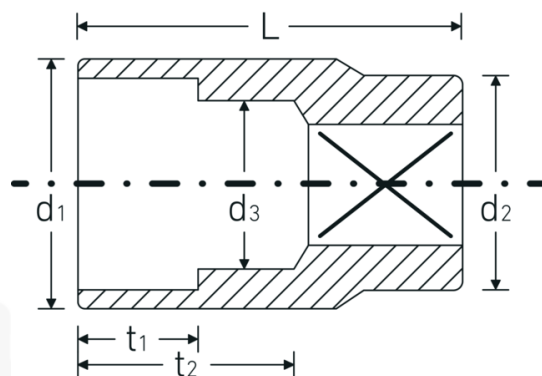

Chiavi a bussola

456

Nr. art **02110015**
GTIN **4018754002962**
Modello **456 15**

Designazione. 3/8 " Inserto chiave a bussola Mis. 15mm Lar.31mm

Descrizione.

- DIN 3124/ISO 2725-1, ASME B 107.5M, DIN EN 3709 (valori di controllo)
- acciaio ad alte prestazioni HPQ®, cromate

Vantaggi.

DIN 3124/ISO 2725-1, ASME B 107.5M, E DIN EN 3709 (valori di controllo)

Disegno tecnico.

Attributi tecnici.

Profilo di uscita Esagonale AS-drive

Dati logistici.

Profondità mm (IFS) 25
Larghezza mm (IFS) 21

Azionamento quadrato interno (pollici)	3/8 "	Altezza mm (IFS)	21
d1	20,6 mm	Lunghezza (imballata, mm)	106
d2	19 mm	Larghezza (imballata, mm)	43
d3	14 mm	Altezza (imballata, mm)	26
DIN	DIN 3124 / ISO 2725-1, ASME B 107.5M, DIN EN 3709	Volume (imballato, dm3)	0.118508 dm3
Lunghezza mm (L)	31 mm	N° Art.	02110015
Larghezza tra i piatti [mm]	15 mm	Peso (lordo, kg)	0,405
t1	12,5 mm	Peso PAP (kg)	0,000
t2	19,2 mm	Peso PVC (kg)	0,005
		GTIN	4018754002962
		Paese di origine	GERMANY
		Regione di origine	Nordrhein-Westfalen
		RAEE/Legge sull'elettricità	nicht ear-pflichtig
		N. tariffa doganale	82042000
		Standard di imballaggio	10
		Peso [mm]	30 g