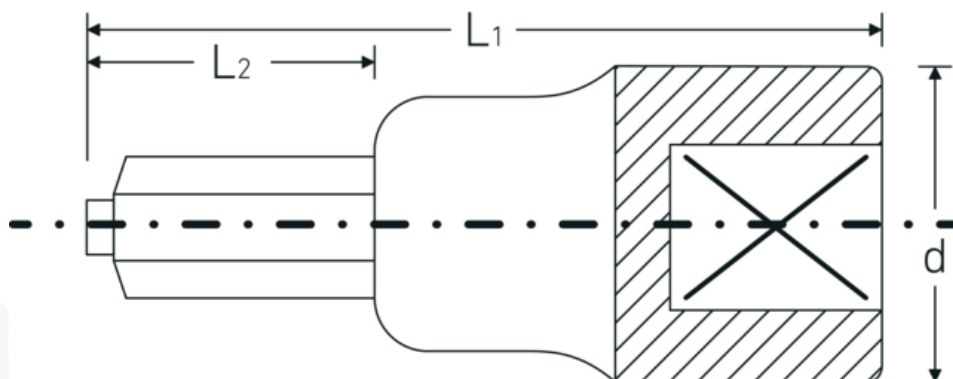

INHEX-toppe

54IC

Art. nr. **03070010**
GTIN **4018754006502**
Model **54 IC 10**

Betegnelse. INHEX-skruetrækkere 1/2 " 10mm L.60mm

Egenskaber.

- til skruer med indv. sekskant med tapføring
- Chrome-Alloy-Steel, forkromet

Fordele.

Til skruer med indvendig sekskant med tapføring

Teknisk tegning.

Tekniske egenskaber.

Udgangsprofil	Sekskant
Udvendig sekskant (mm)	10 mm

Logistiske data.

Dybde mm (IFS)	60
Bredde mm (IFS)	23

Firkantet drev indvendigt (tommer)	1/2 "
d	22,7 mm
L1	60 mm
L2	22 mm

Højde mm (IFS)	23
Længde (pakket, mm)	90
Bredde (pakket, mm)	90
Højde (pakket, mm)	23
Volumen (pakket, dm3)	0.1863 dm3
Art. nr.	03070010
Vægt (brutto, kg)	0,475
Vægt PAP (kg)	0,000
Vægt PVC (kg)	0,003
GTIN	4018754006502
Oprindelsesland	GERMANY
Oprindelsesregion	Nordrhein-Westfalen
WEEE/ElektroG	nicht ear-pflichtig
Toldtarif nr.	82042000
Standard for pakning	5
Vægt (g)	95 g

Varianter.

Art. nr.	Model nr. (ERP)	Betegnelse	GTIN
03070005	54 IC 5	INHEX-skruetrækkere 1/2 " 5mm L.60mm	4018754006472
03070006	54 IC 6	INHEX-skruetrækkere 1/2 " 6mm L.60mm	4018754006489
03070008	54 IC 8	INHEX-skruetrækkere 1/2 " 8mm L.60mm	4018754006496
03070010	54 IC 10	INHEX-skruetrækkere 1/2 " 10mm L.60mm	4018754006502
03070012	54 IC 12	INHEX-skruetrækkere 1/2 " 12mm L.60mm	4018754006519
03070014	54 IC 14	INHEX-skruetrækkere 1/2 " 14mm L.60mm	4018754006526