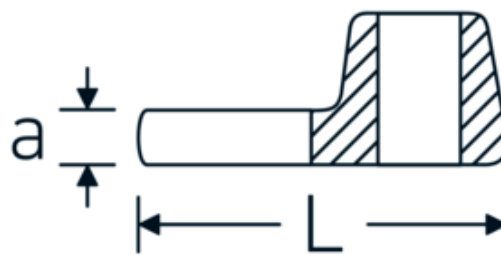

Klucz pazurowy płaski CROW-FOOT

540

Art. nr 02200019
GTIN 4018754003563
Modelka 540 19

Oznaczenie. 3/8 " Klucz CROW-FOOT Rozmiar 19mm Dł.42,5mm

Właściwości.

- stal stopowa chromowa, chromowane
- Uwaga! Zmienione wartości nastawcze w kluczu dynamometrycznego

Rysunek techniczny.

Atrybuty techniczne.

a	6,3 mm
Kwadratowy napęd wewnętrzny (cal)	3/8 "
Szerokość mm (b)	38 mm
Długość mm (L)	42,5 mm
S	22,4 mm

Dane logistyczne.

Głębokość mm (IFS)	44
Szerokość mm (IFS)	38
Wysokość mm (IFS)	18
Długość (w opakowaniu, mm)	45
Szerokość (w opakowaniu, mm)	40

Variants.

Art. nr	Nr modelu (ERP)	Oznaczenie	GTIN
01200008	540 8	1/4 " Klucz CROW-FOOT Rozmiar 8mm Dł.25,5mm	4018754149117
01200009	540 9	1/4 " Klucz CROW-FOOT Rozmiar 9mm Dł.25,5mm	4018754149124
01200010	540 10	1/4 " Klucz CROW-FOOT Rozmiar 10mm Dł.25,5mm	4018754149131
02200011	540 11	3/8 " Klucz CROW-FOOT Rozmiar 11mm Dł.32mm	4018754149414
02200012	540 12	3/8 " Klucz CROW-FOOT Rozmiar 12mm Dł.34,3mm	4018754003495
02200013	540 13	3/8 " Klucz CROW-FOOT Rozmiar 13mm Dł.34,3mm	4018754003501
02200014	540 14	3/8 " Klucz CROW-FOOT Rozmiar 14mm Dł.37,7mm	4018754003518
02200015	540 15	3/8 " Klucz CROW-FOOT Rozmiar 15mm Dł.37,7mm	4018754003525
02200016	540 16	3/8 " Klucz CROW-FOOT Rozmiar 16mm Dł.37,7mm	4018754003532
02200017	540 17	3/8 " Klucz CROW-FOOT Rozmiar 17mm Dł.42,5mm	4018754003549
02200018	540 18	3/8 " Klucz CROW-FOOT Rozmiar 18mm Dł.42,5mm	4018754003556
02200019	540 19	3/8 " Klucz CROW-FOOT Rozmiar 19mm Dł.42,5mm	4018754003563