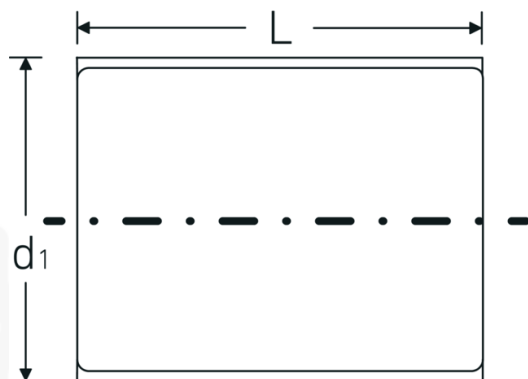

VDE-Nasadki 1/2"

12179 VDE

Art. nr 03370019
GTIN 4018754253807
Modelka 12179 VDE-19

Oznaczenie. 1/2 " Wkładka do kluczy nasadowych VDE Rozmiar 19mm Dł.56mm

Właściwości.

- HPQ®-stal wysokosprawna, chromowane
- VDE izolowany do 1000 V
- DIN EN 60900
- #T; AC/1000 V

Zalety.

Stal wysokiej jakości HPQ®, chromowana

Rysunek techniczny.

Atrybuty techniczne.

Profil wyjściowy	Nasadka podwójna sześciokątna AS-drive
Kwadratowy napęd wewnętrzny (cal)	1/2 "
d1	31,2 mm
DIN	DIN EN 60900
Długość mm (L)	56 mm
Szerokość w poprzek płaskowników [mm]	19 mm

Dane logistyczne.

Głębokość mm (IFS)	55
Szerokość mm (IFS)	32
Wysokość mm (IFS)	32
Długość (w opakowaniu, mm)	75
Szerokość (w opakowaniu, mm)	40
Wysokość (w opakowaniu, mm)	40
Objętość (w opakowaniu, dm ³)	0.12 dm ³
Art. nr	03370019
Waga (brutto, kg)	0,095
Waga PAP (kg)	0,000
Waga PVC (kg)	0,002
GTIN	4018754253807
Kraj pochodzenia	GERMANY
Region pochodzenia	Nordrhein-Westfalen
WEEE/ElektroG	nicht ear-pflichtig
Nr taryfy celnej	82042000
Standard pakowania	1
Waga (g)	94 g

Variants.

Art. nr	Nr modelu (ERP)	Oznaczenie	GTIN
03370010	12179 VDE-10	1/2 " Wkładka do kluczy nasadowych VDE Rozmiar 10mm Dł.56mm	4018754253746
03370011	12179 VDE-11	1/2 " Wkładka do kluczy nasadowych VDE Rozmiar 11mm Dł.56mm	4018754253753
03370012	12179 VDE-12	1/2 " Wkładka do kluczy nasadowych VDE Rozmiar 12mm Dł.56mm	4018754253760
03370013	12179 VDE-13	1/2 " Wkładka do kluczy nasadowych VDE Rozmiar 13mm Dł.56mm	4018754253777
03370014	12179 VDE-14	1/2 " Wkładka do kluczy nasadowych VDE Rozmiar 14mm Dł.56mm	4018754253784
03370017	12179 VDE-17	1/2 " Wkładka do kluczy nasadowych VDE Rozmiar 17mm Dł.56mm	4018754253791
03370019	12179 VDE-19	1/2 " Wkładka do kluczy nasadowych VDE Rozmiar 19mm Dł.56mm	4018754253807