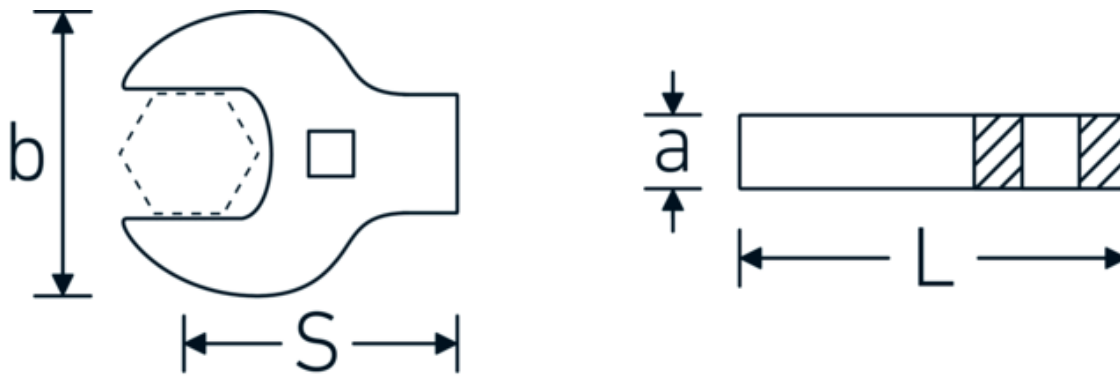

Kraaiepootsteeksleutels heavy-duty

540a HD

Artikelnr. **03501074**
GTIN **4018754198191**
Model **540A HD SW 2.1/8**

Aanwijzing.

1/2 " Kraaienpootsleutel heavy-duty Maat 2 1/8" L.91,5mm

Eigenschappen.

- voor zeer hoge belastingen, bijv. edelstaalverbindingen
- optimaal gebruik van de sleutelbek in combinatie met standaard ratels
- verchroomd
- levering zonder ratel
- Opgelet! Veranderde instelwaarden van de momentsleutel <!-- (zie aanwijzing pag. [170524]) -->

Voordelen.

voor bijzonder hoge belastingen, zoals roestvrijstalen schroefverbindingen

Technische tekening.

Technische kenmerken.

a	16 mm
Aandrijving vierkant binnen (inch)	1/2 "
Breedte mm (b)	92,8 mm
Lengte mm (L)	91,5 mm
S	54,2 mm
Breedte over vlakken [inch]	2 1/8 "

Logistieke gegevens.

Diepte mm (IFS)	150
Breedte mm (IFS)	140
Hoogte mm (IFS)	20
Lengte (verpakt, mm)	150
Breedte (verpakt, mm)	140
Hoogte (verpakt, mm)	20
Volume (verpakt, dm ³)	0.42 dm ³
Artikelnr.	03501074
Gewicht (bruto, KG)	0,465
Gewicht PAP (KG)	0,000
Gewicht PVC (KG)	0,006
GTIN	4018754198191
Land van oorsprong	GERMANY
Regio van oorsprong	Nordrhein-Westfalen
WEEE/ElektroG	nicht ear-pflichtig
Douanetarief nr.	82042000
Verpackingsstandaard	1
Gewicht (g)	460 g

Varianten.

Artikelnr.	Modelnr. (ERP)	Beschrijving	GTIN
02501024	540A HD SW 3/8	3/8 " Kraaienvoetsleutel heavy-duty Maat 3/8" L.39mm	4018754285709
02501028	540A HD SW 7/16	3/8 " Kraaienvoetsleutel heavy-duty Maat 7/16" L.40mm	4018754285716