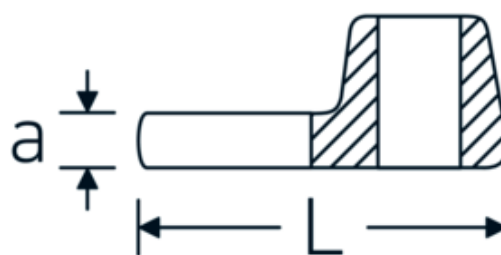

Dessin technique.

Attributs techniques.

a	8 mm
Carré d'entraînement intérieur (pouces)	3/8 "
Largeur mm (b)	60 mm
Longueur mm (L)	54,5 mm
S	31,6 mm

Données logistiques.

Profondeur mm (IFS)	70
Largeur	70
Hauteur mm (IFS)	19
Longueur (emballé, mm)	70
Largeur (emballé, mm)	70
Hauteur (emballé, mm)	19