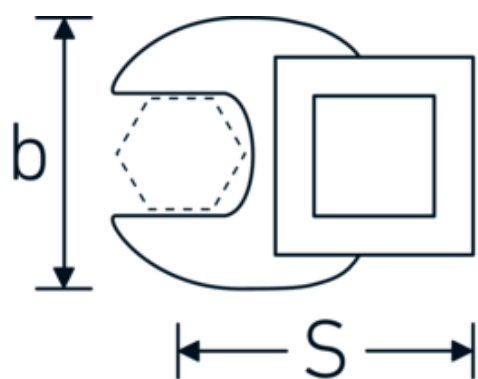

Dessin technique.

Attributs techniques.

a	8 mm
Carré d'entraînement intérieur (pouces)	3/8 "
Largeur mm (b)	60 mm
Longueur mm (L)	54,5 mm
S	31,6 mm

Données logistiques.

Profondeur mm (IFS)	70
Largeur	70
Hauteur mm (IFS)	19
Longueur (emballé, mm)	70
Largeur (emballé, mm)	70
Hauteur (emballé, mm)	19