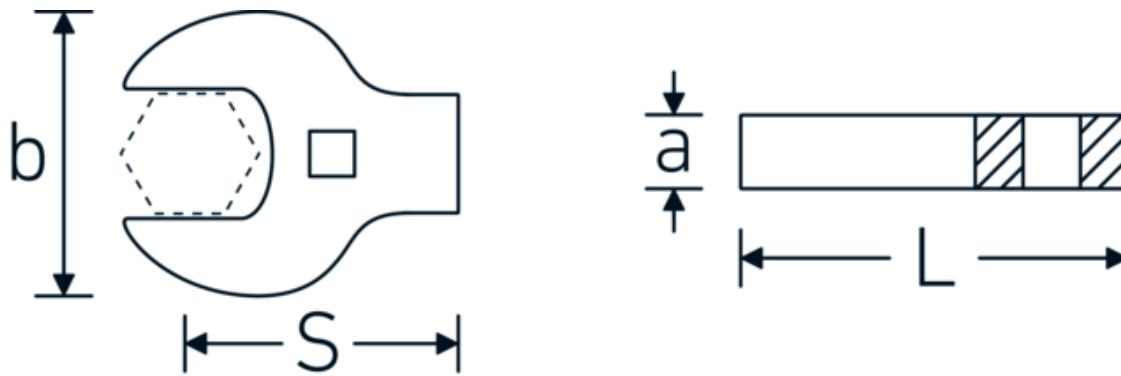

Kraaiepootsteeksleutels heavy-duty

540a HD

Artikelnr. **03501076**
GTIN **4018754198214**
Model **540A HD SW 2.1/4**

Aanwijzing.

1/2 " Kraaienpootsleutel heavy-duty Maat 2 1/4" L.95mm

Eigenschappen.

- voor zeer hoge belastingen, bijv. edelstaalverbindingen
- optimaal gebruik van de sleutelbek in combinatie met standaard ratels
- verchroomd
- levering zonder ratel
- Opgelet! Veranderde instelwaarden van de momentsleutel <!-- (zie aanwijzing pag. [170524]) -->

Voordelen.

voor bijzonder hoge belastingen, zoals roestvrijstalen schroefverbindingen

Technische tekening.

Technische kenmerken.

a	16 mm
Aandrijving vierkant binnen (inch)	1/2 "
Breedte mm (b)	99 mm
Lengte mm (L)	95 mm
S	56 mm
Breedte over vlakken [inch]	2 1/4 "

Logistieke gegevens.

Diepte mm (IFS)	150
Breedte mm (IFS)	145
Hoogte mm (IFS)	20
Lengte (verpakt, mm)	150
Breedte (verpakt, mm)	145
Hoogte (verpakt, mm)	20
Volume (verpakt, dm ³)	0.435 dm ³
Artikelnr.	03501076
Gewicht (bruto, KG)	0,510
Gewicht PAP (KG)	0,000
Gewicht PVC (KG)	0,005
GTIN	4018754198214
Land van oorsprong	GERMANY
Regio van oorsprong	Nordrhein-Westfalen
WEEE/ElektroG	nicht ear-pflichtig
Douanetarief nr.	82042000
Verpackingsstandaard	1
Gewicht (g)	500 g

Varianten.

Artikelnr.	Modelnr. (ERP)	Beschrijving	GTIN
02501024	540A HD SW 3/8	3/8 " Kraaienvoetsleutel heavy-duty Maat 3/8" L.39mm	4018754285709
02501028	540A HD SW 7/16	3/8 " Kraaienvoetsleutel heavy-duty Maat 7/16" L.40mm	4018754285716