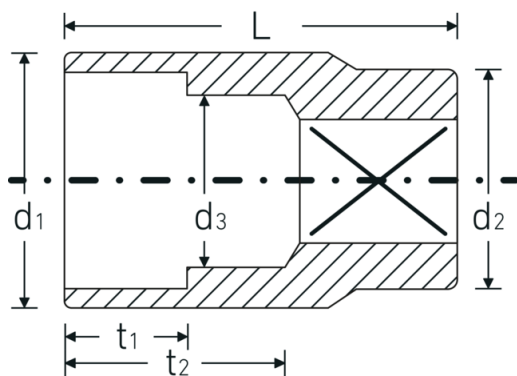

## Steckschlüsseinsätze 1/2", zöllig

50a

Art.-Nr. 03410024  
GTIN 4018754007837  
Modell 50 A 3/8

**Bezeichnung.** 1/2 " Steckschlüsseinsatz SW 3/8" L.38mm

**Eigenschaften.**

- Doppelsechskant mit AS-Drive-Profil
- 1/2" Innenvierkant-Antrieb
- HPQ® Hochleistungsstahl, verchromt
- ASME B 107.1 / Fed. Spec. GGG-W-641 / SAE AS 954-E (Prüfwerte)

### Technische Zeichnung.

### Technische Attribute.

Abtriebsprofil	Doppelsechskant AS-Drive®
Antriebsvierkant innen (Zoll)	1/2 "
d1	14,3 mm
d2	22 mm

### Logistikdaten.

Tiefe mm (IFS)	38
Breite mm (IFS)	23
Höhe mm (IFS)	23
Länge (verpackt, mm)	120
Breite (verpackt, mm)	50

<b>d3</b>	8,3 mm
<b>Länge mm (L)</b>	38 mm
<b>Schlüsselweite [Zoll]</b>	3/8 "
<b>t1</b>	9 mm
<b>t2</b>	22 mm