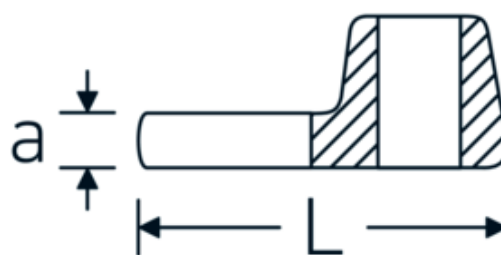

Rysunek techniczny.

Atrybuty techniczne.

a	8 mm
Kwadratowy napęd wewnętrzny (cal)	3/8 "
Szerokość mm (b)	45 mm
Długość mm (L)	47 mm
S	27,6 mm

Dane logistyczne.

Głębokość mm (IFS)	60
Szerokość mm (IFS)	50
Wysokość mm (IFS)	18
Długość (w opakowaniu, mm)	60
Szerokość (w opakowaniu, mm)	50