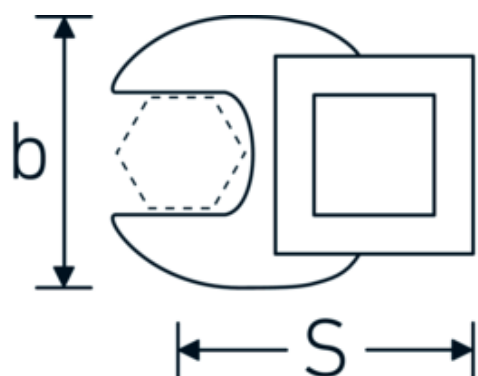

Klucz pazurowy płaski CROW-FOOT

540

Art. nr 02200027
GTIN 4018754149179
Modelka 540 27

Oznaczenie. 3/8 " Klucz CROW-FOOT Rozmiar 27mm Dł.47mm

Właściwości.

- stal stopowa chromowa, chromowane
- Uwaga! Zmienione wartości nastawcze w kluczu dynamometrycznego

Rysunek techniczny.

Atrybuty techniczne.

a	8 mm
Kwadratowy napęd wewnętrzny (cal)	3/8 "
Szerokość mm (b)	45 mm
Długość mm (L)	47 mm
S	27,6 mm

Dane logistyczne.

Głębokość mm (IFS)	60
Szerokość mm (IFS)	50
Wysokość mm (IFS)	18
Długość (w opakowaniu, mm)	60
Szerokość (w opakowaniu, mm)	50

Variants.

Art. nr	Nr modelu (ERP)	Oznaczenie	GTIN
01200008	540 8	1/4 " Klucz CROW-FOOT Rozmiar 8mm Dł.25,5mm	4018754149117
01200009	540 9	1/4 " Klucz CROW-FOOT Rozmiar 9mm Dł.25,5mm	4018754149124
01200010	540 10	1/4 " Klucz CROW-FOOT Rozmiar 10mm Dł.25,5mm	4018754149131
02200011	540 11	3/8 " Klucz CROW-FOOT Rozmiar 11mm Dł.32mm	4018754149414
02200012	540 12	3/8 " Klucz CROW-FOOT Rozmiar 12mm Dł.34,3mm	4018754003495
02200013	540 13	3/8 " Klucz CROW-FOOT Rozmiar 13mm Dł.34,3mm	4018754003501
02200014	540 14	3/8 " Klucz CROW-FOOT Rozmiar 14mm Dł.37,7mm	4018754003518
02200015	540 15	3/8 " Klucz CROW-FOOT Rozmiar 15mm Dł.37,7mm	4018754003525
02200016	540 16	3/8 " Klucz CROW-FOOT Rozmiar 16mm Dł.37,7mm	4018754003532
02200017	540 17	3/8 " Klucz CROW-FOOT Rozmiar 17mm Dł.42,5mm	4018754003549
02200018	540 18	3/8 " Klucz CROW-FOOT Rozmiar 18mm Dł.42,5mm	4018754003556
02200019	540 19	3/8 " Klucz CROW-FOOT Rozmiar 19mm Dł.42,5mm	4018754003563