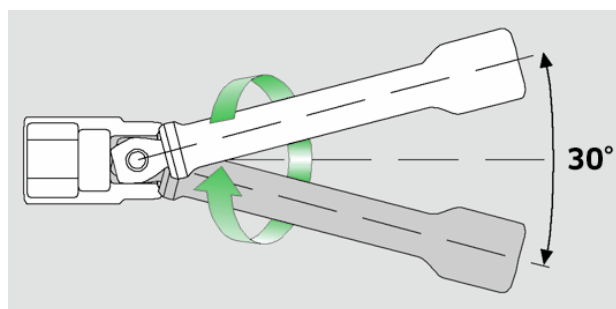

Rallonges de clés à douilles Wobble-Drive 3/8

427W

Réf. n° 12010007
GTIN 4018754091119
Modèle 427W/3

Désignation. 3/8 " Rallonge de clé à douille Wobble-Drive Lg.76mm

Caractéristiques.

- angle de pivotement jusqu'à 15° de chaque côté
- capacité maximum 80 N·m

Avantages.

Angles de pivotement jusqu'à 15° de chaque côté

Attributs techniques.

Carré de sortie extérieur (pouces)	3/8
Carré d'entraînement intérieur (pouces)	3/8 "
d	17 mm
Dim.	3
Longueur mm (L)	76 mm

Données logistiques.

Profondeur mm (IFS)	76
Largeur	17
Hauteur mm (IFS)	17
Longueur (emballé, mm)	80
Largeur (emballé, mm)	80
Hauteur (emballé, mm)	18
Volume (emballé, dm3)	0.1152 dm3
Réf. n°	12010007

Poids (brut, kg)	0,330
Poids PAP (kg)	0,000
Poids PVC (kg)	0,003
GTIN	4018754091119
Pays d'origine	GERMANY
Région d'origine	Nordrhein-Westfalen
WEEE/ElektroG	nicht ear-pflichtig
Position tarifaire	82042000
Emballage	5
Poids	67 g